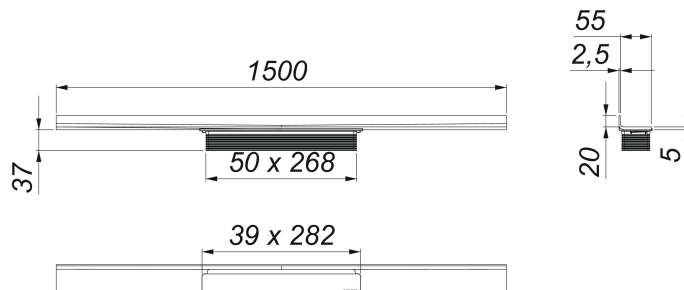

Duschrinne CeraWall Select Edelstahl matt, 1500 mm

Artikelnummer: 536471

GTIN: 4001636536471

Rabattgruppe: 11

Beschreibung:

Duschrinne CeraWall Select Edelstahl matt, 1500 mm

zum Einbau mit allen Ablaufgehäusen DallFlex 2.0 und CeraFlex. Ablaufschiene mit mehrseitigem Präzisionsgefälle, sichtbar am Übergang zwischen Wand und Boden installiert, geeignet für keramische und Naturstein-Beläge (mit DallFlex 2.0: Boden 8–36 mm, Wand: 8–28 mm; mit CeraFlex: Boden 12–28 mm, Wand 12–28 mm, inkl. Kleberbett und Verbundabdichtung), Länge millimetergenau anpassbar.

AUSFÜHRUNG

- Abdeckung
- selbstklebendes Sicherheitsband S 3 mit Schnittschutzarmierung aus Edelstahl zum Schutz der Flächenabdichtung und Schalldämmband zur Entkoppelung vom Baukörper
- Montagezubehör und Positionierhilfen
- Bauschutzabdeckung

MATERIAL

Edelstahl 1.4301, massiv 5 mm, matt satiniert, Belastungsklasse K 3 (300 kg)

Bestellhinweis CeraWall Select:

Bitte Ablaufgehäuse CeraFlex, DallFlex oder Duschelement DallFlex Wall + Duschrinne CeraWall Select bestellen!