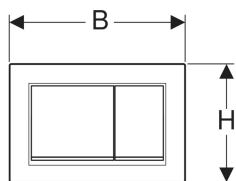

Geberit Omega30 Betätigungsplatte für 2-Mengen-Spülung

Beispielbild

Verwendungszwecke

- Zur Spülauslösung bei Omega UP-Spülkästen

Eigenschaften

- Betätigung von oben oder von vorne

Lieferumfang

- Befestigungsrahmen
- 2 Distanzbolzen

- Drückerstangen schallgedämmt, werkzeuglose Schnelleinstellung

Technische Daten

Betätigungskraft | < 20 N

- 2 Drückerstangen
- Befestigungsmaterial

Art.-Nr.	Farbe / Oberfläche	Werkstoff	B	H	T	VE1	VE2
115.080.KK.1	Platte und Tasten: weiß Designstreifen: vergoldet	Kunststoff	21.2 cm	14.2 cm	1 cm	1 St.	10 St.