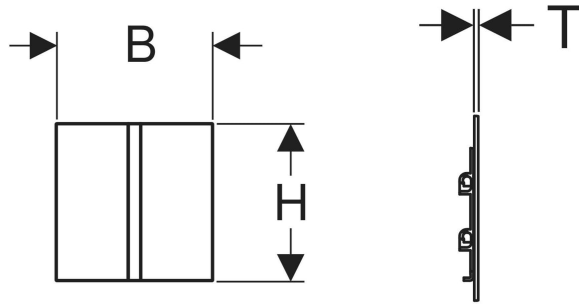

Geberit Typ 40 Abdeckplatte, Square

TECHNISCHE DATEN

Tastenform eckig

Art.-Nr.	Farbe / Oberfläche	B cm	H cm	T cm	VE1 St.
246.121.JK.1 Neu	lava	12.5	12.5	0.4	1

Neuer Artikel verfügbar ab 01.07.2025