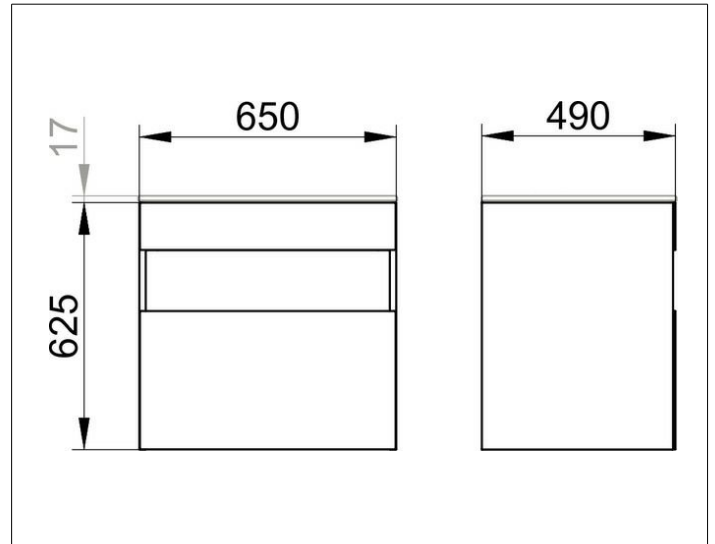

Stageline

3285230000 Waschtischunterbau

PRODUKT

ZEICHNUNG

PRODUKTBESCHREIBUNG

passend zum Keramik-Waschtisch Artikel-Nr. 33150,
1 Frontauszug mit Einzugsdämpfung,
inkl. Geruchverschluss aus Kunststoff 1 1/4 x 32

AUSSTATTUNG

- 1 Einlegematte

OBERFLÄCHE

weiß/weiß

ABMESSUNG

650 x 625 x 490 mm