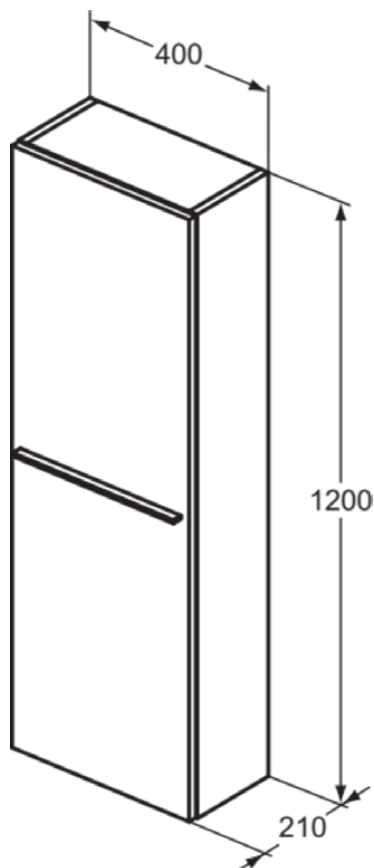

I.LIFE S | Schrank 400x210x1200 mm in eiche natur, 1 Tür

Bild & Zeichnung

Allgemeine Informationen

Produktart	Schrank
Marke	Ideal Standard
Kollektion	I.LIFE S
Designer	Palomba Serafini Associati
Farbcode	NX
Farbbeschreibung	Eiche Natur
Oberflächenveredelung	Matt
Maximale Höhe (mm)	1200
Maximale Breite (mm)	400
Ausladung (mm)	210
Befestigungsart	Befestigungsset
EAN Code	8014140502890
Nettogewicht (kg)	17.85

Downloads

- [BIM-UK](#)
- [Ersatzteilliste](#)
- [Montageanleitung](#)

Produktspezifikationen

Mit Griff(en)	Ja
Anzahl der Türen (gesamt)	1
Anzahl der Türen (links öffnend)	0
Anzahl der Türen (rechts öffnend)	1
Anzahl der Schwingtüren	0
Anzahl der Schiebetüren	0
Anzahl der Auszüge (gesamt)	0
Anzahl der externen Auszüge	0
Anzahl der internen Auszüge	0
Anzahl der offenen Fächer	0
Anzahl der Ablagen	3
Material der Ablage(n)	2 x Glass1 x Wood
Mit Steckdose	Nein
Mit Innenbeleuchtung	Nein
Modelart	Halbhoch
Mit Montagefüße	Nein
Materialspezifikation der Ablage	Einscheiben-Sicherheitsglas
Platzsparendes Modell	Nein
Mit Schalter	Nein
Mit Wäschekorb	Nein
Mit Handtuchhalter	Nein
Mit Siegel	Nein
PVD Technologie	Nein
IdealPlus Technologie	Nein