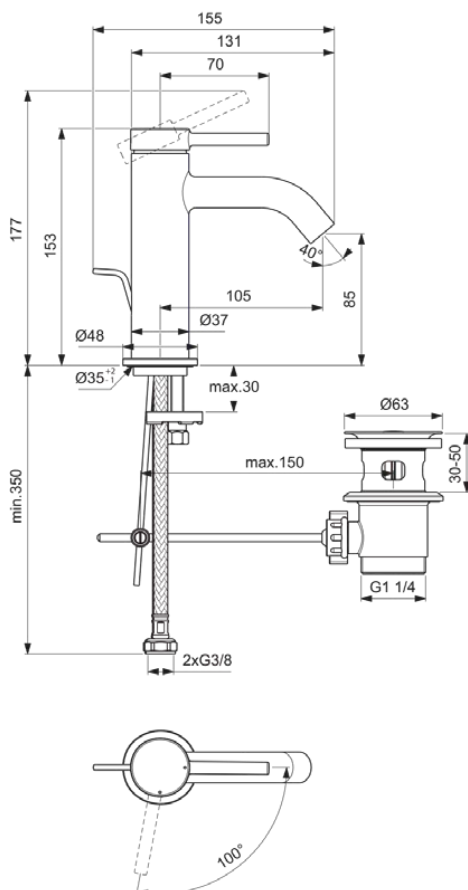

## BD758XG

CERALINE NUOVO | Waschtischarmatur 48x136x156 mm, 90 mm vertikaler Abstand bis Mitte Auslauf in schwarz, 3.8 l/min (3 bar), mit Ablaufgarnitur | EasyFix, Verdeckter Strahlregler, BlueStart, Vandalismussicher

### Allgemeine Informationen

Produktkategorie:	Waschtischarmaturen
Produktart:	Waschtischarmatur
Marke:	Ideal Standard
Kollektion:	CERALINE NUOVO
Designer:	Palomba Serafini Associati
Colour:	XG - Schwarz
Oberflächenveredelung:	Matt
Maximale Höhe (mm):	156
Maximale Breite (mm):	48
Ausladung (mm):	136
Befestigungsart:	EasyFix
Nettogewicht (kg):	1.08
EAN Code:	3800861124511