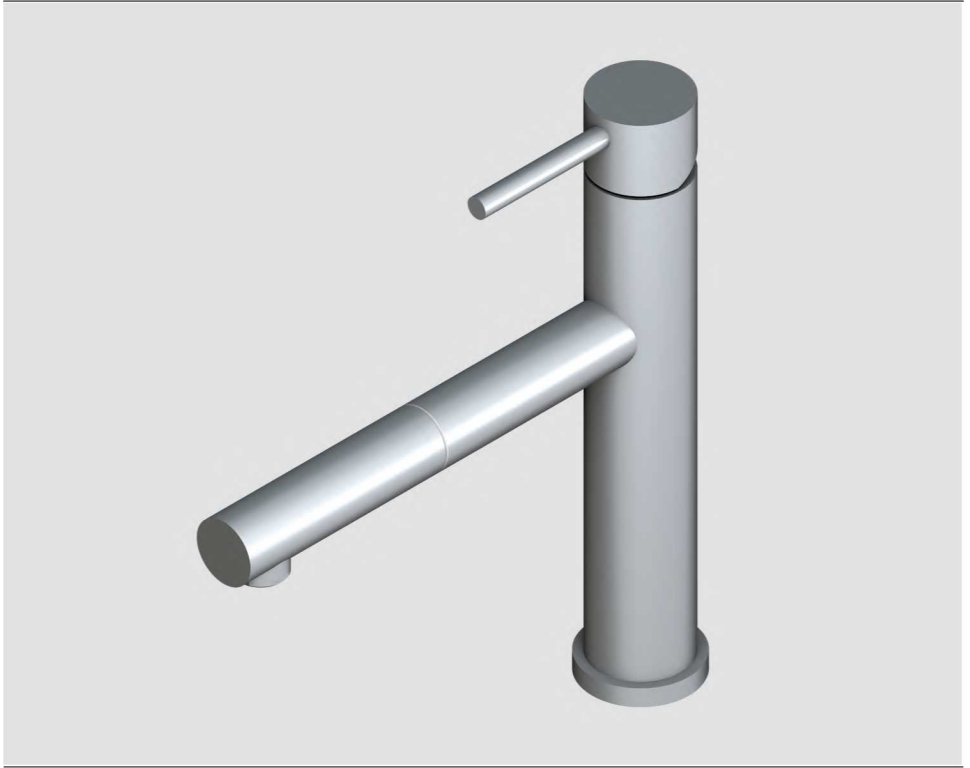

Como Sky Shower

EN Installation Instructions

DE Montageanleitung

FR Instructions de montage

NL Montage-instructie

PL Instrukcja montażu

● 9279 00 LC

● 9279 00 LE