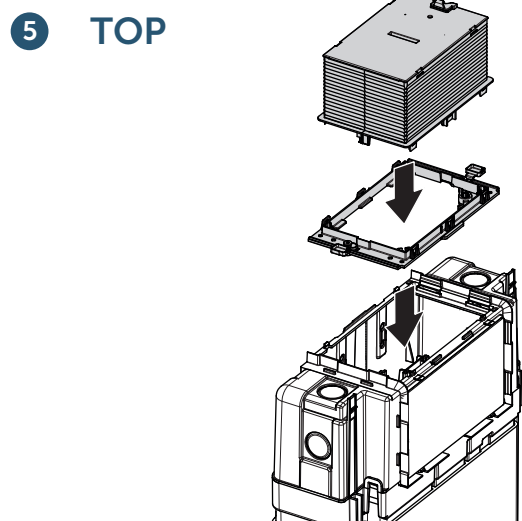

# PROSYS

WC Frame 150 M

Installation - Installazione - Installation - Montage - Instalación - Montering - Монтаж  
 Montáž - Paigaldamine - Εγκατάσταση - Beszerelés - Montavimas - Montāža - Instalare  
 Инсталација - Montaž - Установка - Montaža - Montáž - Montaj - Інсталяція

(dimensions in millimeters)

1

2

5

FRONT

6

4.5L

6L