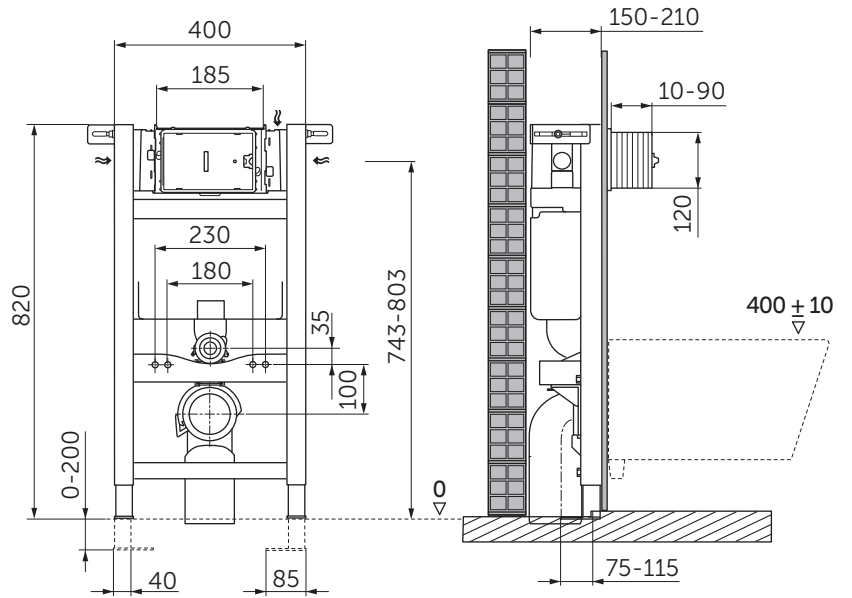

# PROSYS

WC Frame 150 M

Installation - Installazione - Installation - Montage - Instalación - Montering - Монтаж  
 Montáž - Paigaldamine - Εγκατάσταση - Beszerelés - Montavimas - Montāža - Instalare  
 Инсталација - Montaž - Установка - Montaža - Montáž - Montaj - Інсталяція

(dimensions in millimeters)

1

2

5

FRONT

6

4.5L

6L