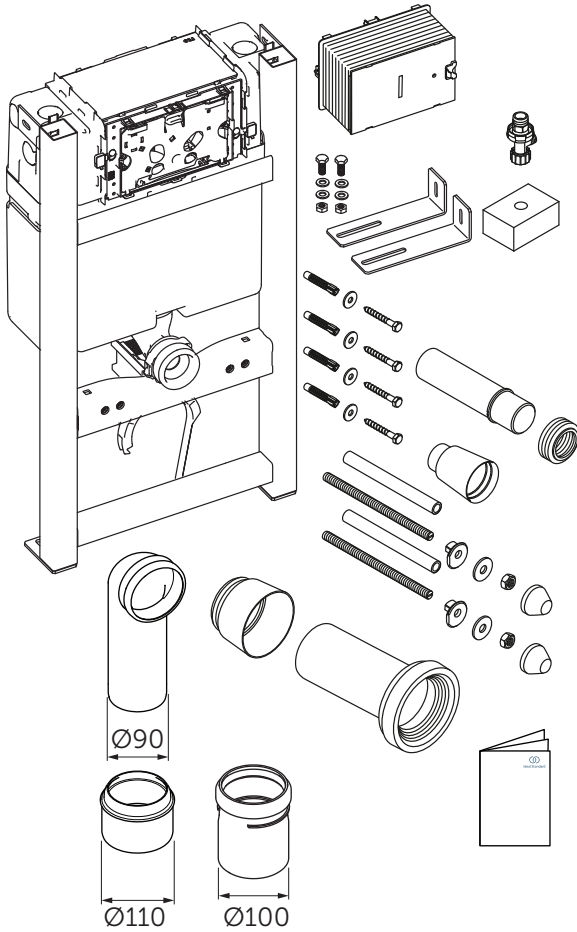

# PROSYS

WC Frame 150 M

Installation - Installazione - Installation - Montage - Instalación - Montering - Монтаж  
 Montáž - Paigaldamine - Εγκατάσταση - Beszerelés - Montavimas - Montāža - Instalare  
 Инсталација - Montaž - Установка - Montaža - Montáž - Montaj - Інсталяція

(dimensions in millimeters)

1

2

5

FRONT

6

4.5L

6L