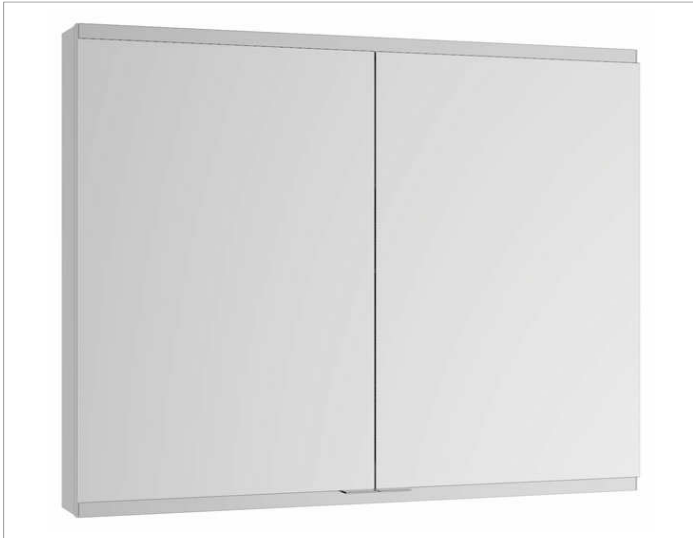

Royal Modular 2.0  
800200080100000 Spiegelschrank

PRODUKT

ZEICHNUNG

OBERFLÄCHE

silber-eloxiert

ABMESSUNG

800 x 700 x 160 mm