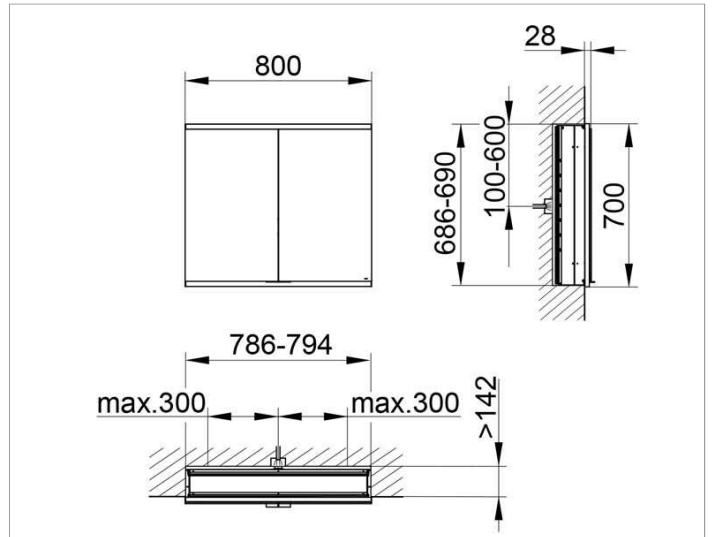

Royal Modular 2.0  
800200080100000 Spiegelschrank

PRODUKT

ZEICHNUNG

OBERFLÄCHE

silber-eloxiert

ABMESSUNG

800 x 700 x 160 mm