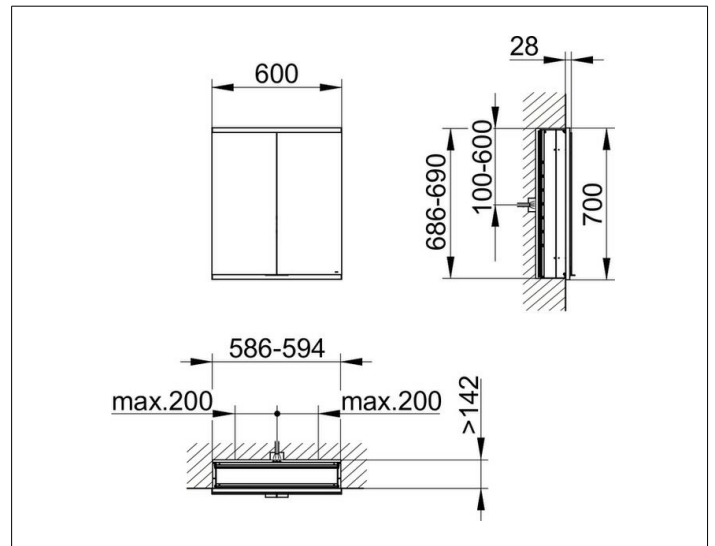

Royal Modular 2.0
800210060100200 Spiegelschrank

PRODUKT

ZEICHNUNG

EEK: C ,

OBERFLÄCHE

silber-eloxiert

ABMESSUNG

600 x 700 x 160 mm