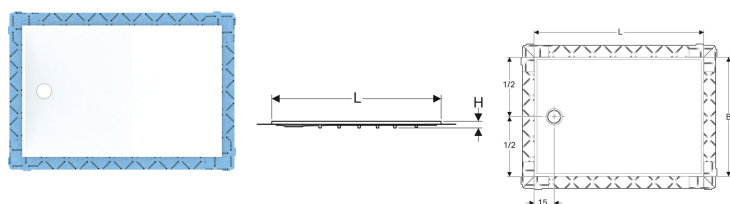

Geberit Setaplano Duschfläche rechteckig

Beispielbild

Verwendungszwecke

- Zum Einbau innerhalb von Gebäuden
- Zur Verwendung als bodenebene Duschfläche
- Für Fußbodenaufbauten bis Oberkante Fertigfußboden 6–25 cm
- Für erhöhten Einbau bis 2 cm über Fertigfußboden
- Für Verbundabdichtungen
- Für barrierefreies Bauen geeignet

Eigenschaften

- Rutschhemmklasse C nach EN 16165 (barfüssiges Begehen)

Lieferumfang

- Schutzfolie

Zusätzlich zu bestellen

- Installationsrahmen für Geberit Duschflächen aus Mineralwerkstoff
- Duschwannenablauf für Geberit Duschflächen aus Mineralwerkstoff

- Erhöhte Schallschutzanforderungen mit Geberit Installationsrahmen erfüllt
- Dichtvlies vormontiert
- Dichtvlies umlaufend 10 cm, zur Anbindung von Abdichtsystemen
- Reinigung einfach
- Mit bis zu 300 kg belastbar
- Erfüllt Anforderungen nach EN 14527, Klasse 1

Technische Daten

Werkstoff

| Varicor

Art.-Nr.	Farbe / Oberfläche	L	B	H	VE1
154.271.11.1	weiß-alpin / matt	100 cm	90 cm	4.5 cm	1 St.

Zubehör

- Geberit Installationsrahmen für Setaplano Duschfläche bis 100 cm, für vier Füße
- Geberit Installationsrahmen für Setaplano Duschfläche über 100 cm, für sechs Füße
- Geberit Duschwannenablauf mit vier Füßen, für Setaplano Duschfläche, Sperrwasserhöhe 30 mm
- Geberit Duschwannenablauf mit vier kurzen Füßen, für Setaplano Duschfläche, Siphonierhöhe 50 mm
- Geberit Duschwannenablauf mit vier Füßen, für Setaplano Duschfläche, Sperrwasserhöhe 50 mm
- Geberit Ablaufanschluss mit vier Füßen, für Setaplano Duschfläche, stockwerksdurchdringende Installation
- Geberit Duschwannenablauf mit sechs Füßen, für Setaplano Duschfläche, Sperrwasserhöhe 30 mm
- Geberit Duschwannenablauf mit sechs Füßen, für Setaplano Duschfläche, Sperrwasserhöhe 50 mm
- Geberit Duschwannenablauf mit sechs kurzen Füßen, für Setaplano Duschfläche, Siphonierhöhe 50 mm
- Geberit Ablaufanschluss mit sechs Füßen, für Setaplano Duschfläche, stockwerksdurchdringende Installation