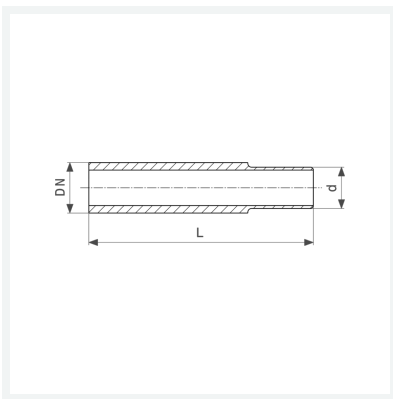

Prestabo-Anschweißstück
- Einsteckende, Anschweißende
Modell 1105

Artikel 641 870

Eigenschaften

| | | |
|----------------------|---------------------------------|--------|
| Rohraußendurchmesser | d | 18 |
| Durchmesser Nominal | DN | 15 |
| Länge | L | 120 mm |
| Gewicht | 135 g | |
| Volumen | 165,76 cm ³ | |
| Werkstoff | Stahl unlegiert, nicht verzinkt | |