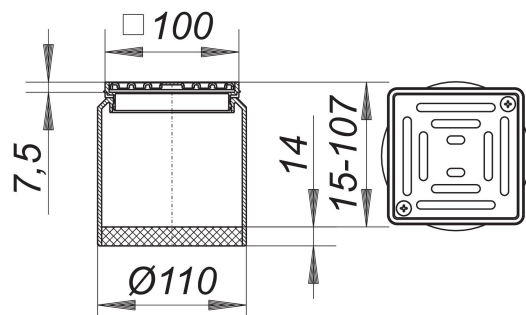

Aufsatz EN 10, Rost verschraubt, 100 x 100 mm

Artikelnummer: 510044

GTIN: 4001636510044

Rabattgruppe: 3

Beschreibung:

Aufsatz EN 10, Rost verschraubt, 100 x 100 mm
passend zu den Ablaufgehäusen 40, 42, 46, den Balkonablaufgehäusen und
Entwässerungselementen für Attikaabläufe, sowie zu den Aufstockelementen 85.
Aufsatzverlängerung Polypropylen, verlängerbar mit HT-Rohr DN 100
Rahmen ABS, 100 x 100 mm
Rost Edelstahl 1.4301, Belastungsklasse K 3 (300 kg)

Ersatzteile:

495013 DALLMER Entwässerungsring S 10