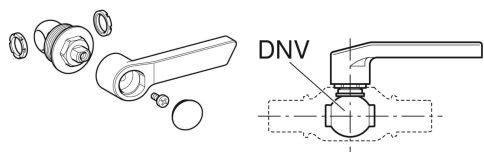

**Set Oberteil mit Betätigungshebel, für Geberit Mapress Kugelhahn**

---

Beispielbild

**Eigenschaften**

- Kugel aus PPSU

**Technische Daten**

Werkstoff

Edelstahl

**Lieferumfang**

- Oberteil mit O-Ring aus EPDM
- 2 Dichtringe aus Silikon
- Betätigungshebel

- Schraube
- Farbmarkierungen (rot, blau, grün)

Art.-Nr.	DNV	VE1
242.549.00.2	25	1 St.