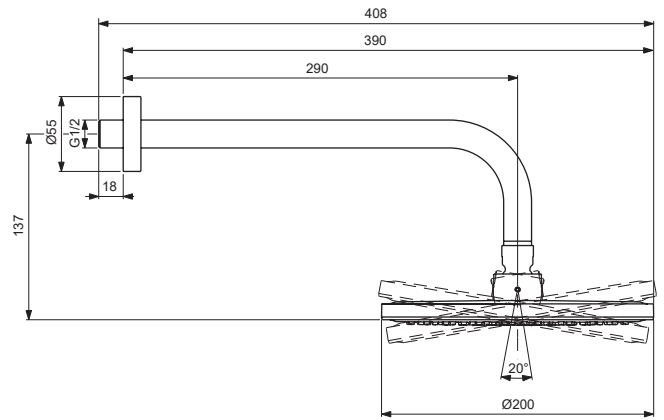

BD647AA

Pos.	Signify	Spare parts-Nr.	Quantity
1	Escutcheon	B961058AA	1 Set
2	Wall arm 300mm	B9444AA	1 Pcs.
3	Rain shower Ø200mm	BD140AA	1 Pcs.