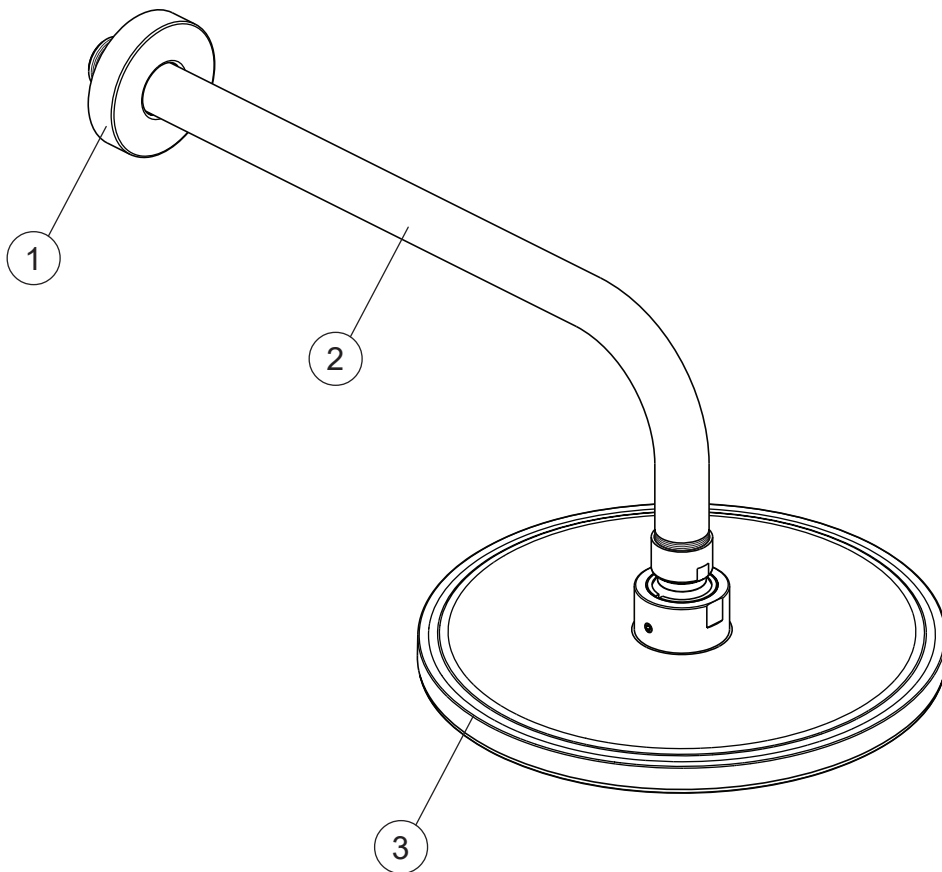

BD647AA

Pos.	Signify	Spare parts-Nr.	Quantity
1	Escutcheon	B961058AA	1 Set
2	Wall arm 300mm	B9444AA	1 Pcs.
3	Rain shower Ø200mm	BD140AA	1 Pcs.