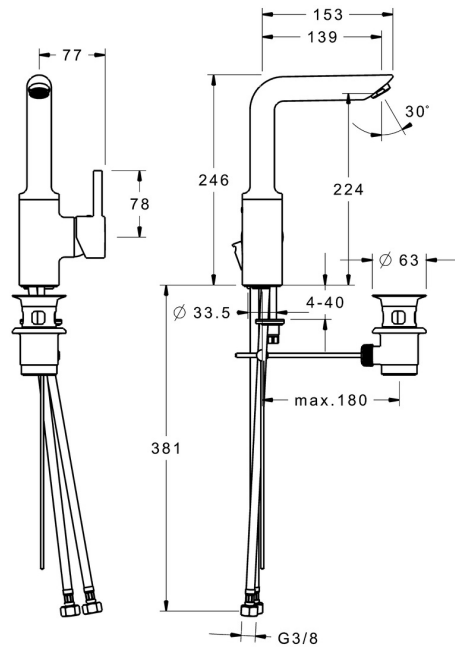

EAN: 4015474274143
static.hansa.com/52542287

- Waschtisch
- Einhebelmischer, Seitenbedient
- Standmontage
- Chrom
- Schwenkbarer Auslauf, Anschlag herausnehmbar
- PCA® konstante Durchflussleistung unabhängig vom Fließdruck
- Hebel mit W+K-Kennzeichnung, Pinhebel, Einhandbedienhebel/Griff
- Ablaufgarnitur mit Zugstange
- Temperaturbegrenzer, Heißwassersperre einstellbar (im Lieferumfang enthalten)
- ø 3.5 classic Steuerpatrone mit keramischen Dichtscheiben zur Wassermengen- und Temperatureinstellung
- Anschluss über flexible Druckschläuche
- Armaturenkörper aus entzinkungsbeständigem Messing (DZR), Rapid-Montagesystem

Technische Daten

Durchflusseigenschaften

Durchfluss bei 3 bar (mit Durchflussregler) **6.0 l/min**

Technische Eigenschaften

DN-Größe (Nennmaß) **DN15**
 Warmwasserversorgung **max. +80°C**
 Arbeitsdruck **0.5-10 bar**
 Anschlussgröße **G3/8**
 Ausladung **139 mm**
 Sicherungseinrichtung (EN1717) **AA**
 Werkstoff **Messing**

Vorschriften

EN Standard **EN 817**
 Geräuschklasse **I (ISO 3822)**

Zulassungen und Deklarationen

Konformitätserklärung **DoC**

Ersatzteile

SP52542287

	Name	Art.-Nr.
1	Hebel	59913842
1.1	Schraube, M5x8, SW2.5	59904755
1.3	Dekorkappe Grau	59912112
2	Abdeckkappe, 33x3 mm	59912504
3	Spann-Mutter, M40x1	1003409V
4	Kartusche, 3.5 Classic	59913075
4.1	Temperatur-Anschlagring	59912325
5.1	Zugstange mit Knopf	59912804
5.1	Zugstange mit Knopf	59913652
5.2	Gelenkstück	59904624
5.3	Bodendichtung	59914591
5.4	Befestigungssatz	59910749
5.5	Anschlußschlauch, L=430, G3/8-M8x1	59913964
5.6	Dichtung, 9.5x14.4x2	59912551
5.7	Befestigungsschraube, M8x1, L=140	59912474
6	Auslauf	59914198
6.1	Luftsprudler, M24x1, 6 l/min	59913727
6.2	Befestigungsschraube, M4x8	59913989
6.3	Dichtungskit	59911884
6.4	Blindstopfen	59911840
6.5	Schraube, M4x7	59902075
7	Ablaufgarnitur	59904620
7	Ablaufgarnitur, (2019-)	59914764