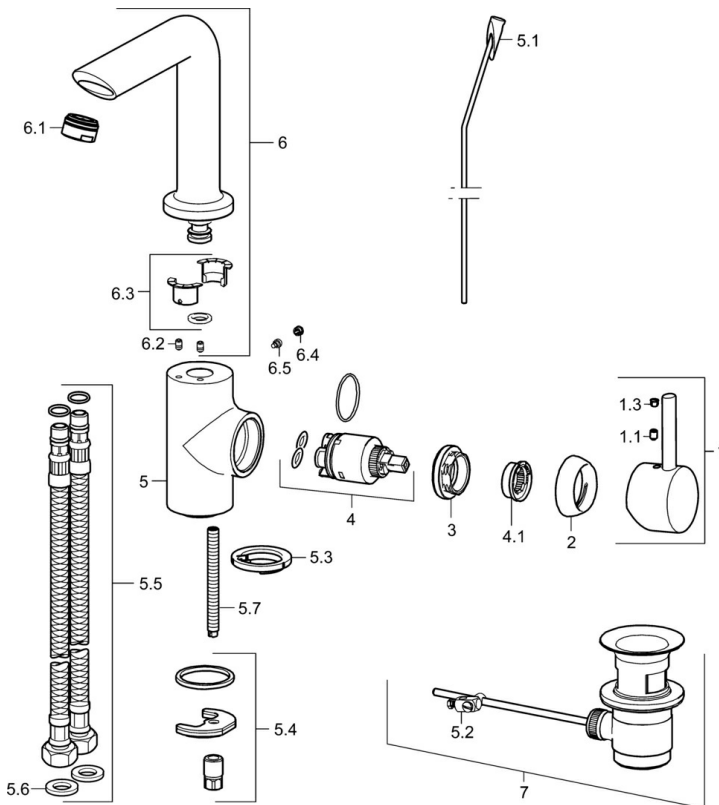

EAN: 4015474274143
static.hansa.com/52542287

- Waschtisch
- Einhebelmischer, Seitenbedient
- Standmontage
- Chrom
- Schwenkbarer Auslauf, Anschlag herausnehmbar
- PCA® konstante Durchflussleistung unabhängig vom Fließdruck
- Hebel mit W+K-Kennzeichnung, Pinhebel, Einhandbedienhebel/Griff
- Ablaufgarnitur mit Zugstange
- Temperaturbegrenzer, Heißwassersperre einstellbar (im Lieferumfang enthalten)
- ø 3.5 classic Steuerpatrone mit keramischen Dichtscheiben zur Wassermengen- und Temperatureinstellung
- Anschluss über flexible Druckschläuche
- Armaturenkörper aus entzinkungsbeständigem Messing (DZR), Rapid-Montagesystem

Technische Daten

Durchflusseigenschaften

Durchfluss bei 3 bar (mit Durchflussregler) **6.0 l/min**

Technische Eigenschaften

DN-Größe (Nennmaß) **DN15**
 Warmwasserversorgung **max. +80°C**
 Arbeitsdruck **0.5-10 bar**
 Anschlussgröße **G3/8**
 Ausladung **139 mm**
 Sicherungseinrichtung (EN1717) **AA**
 Werkstoff **Messing**

Vorschriften

EN Standard **EN 817**
 Geräuschklasse **I (ISO 3822)**

Zulassungen und Deklarationen

Konformitätserklärung **DoC**

Ersatzteile

SP52542287

	Name	Art.-Nr.
1	Hebel	59913842
1.1	Schraube, M5x8, SW2.5	59904755
1.3	Dekorkappe Grau	59912112
2	Abdeckkappe, 33x3 mm	59912504
3	Spann-Mutter, M40x1	1003409V
4	Kartusche, 3.5 Classic	59913075
4.1	Temperatur-Anschlagring	59912325
5.1	Zugstange mit Knopf	59912804
5.1	Zugstange mit Knopf	59913652
5.2	Gelenkstück	59904624
5.3	Bodendichtung	59914591
5.4	Befestigungssatz	59910749
5.5	Anschlußschlauch, L=430, G3/8-M8x1	59913964
5.6	Dichtung, 9.5x14.4x2	59912551
5.7	Befestigungsschraube, M8x1, L=140	59912474
6	Auslauf	59914198
6.1	Luftsprudler, M24x1, 6 l/min	59913727
6.2	Befestigungsschraube, M4x8	59913989
6.3	Dichtungskit	59911884
6.4	Blindstopfen	59911840
6.5	Schraube, M4x7	59902075
7	Ablaufgarnitur	59904620
7	Ablaufgarnitur, (2019-)	59914764