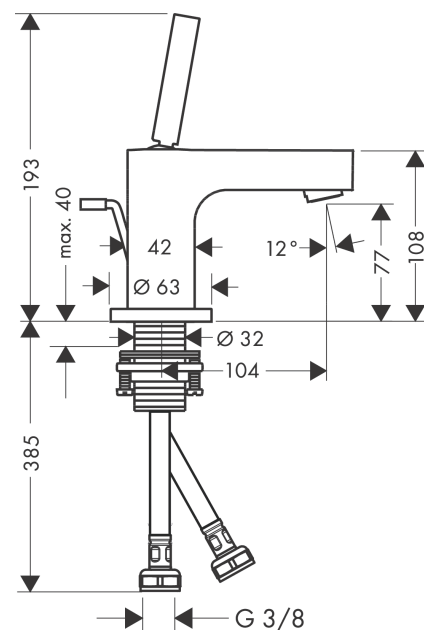

AXOR Citterio
Einhebel-Waschtischmischer 80 mit Pingriff für Handwaschbecken mit Zugstangen-
Ablaufgarnitur
 Oberfläche: **Brushed Black Chrome** Artikelnummer: **39015340**

Merkmale

- besteht aus: Einhebel-Waschtischmischer, Ablaufgarnitur
- ComfortZone 80
- Ausladung: 104 mm
- Auslaufhöhe: 77 mm
- Griffvariante: Pingriff
- Strahlart: Normalstrahl
- maximale Durchflussmenge bei 3 bar: 5 l/min
- Keramikmischsystem
- für Durchlauferhitzer geeignet
- Zugstangen-Ablaufgarnitur G 1¼
- Anschlussart: G ¾ Anschlussschläuche
- Anschlussgröße: DN15
- EU-Taxonomie: max. 6 l/min - wesentlicher Beitrag (SC) möglich
- DVGW NW-6506BT0603
- P-IX 9508/IA

Technologie

Zertifikate / Nachhaltigkeit

Produktabbildung

Maßzeichnung

AXOR Citterio
Einhebel-Waschtismischer 80 mit Pingriff für Handwaschbecken mit Zugstangen-
Ablaufgarnitur
 Oberfläche: **Brushed Black Chrome** Artikelnummer: **39015340**

Durchflussdiagramm