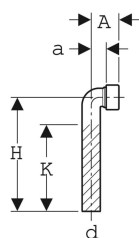

Geberit Anschlussbogen 90° mit Quetschverschraubung

Beispielbild

Technische Daten

Werkstoff

Kunststoff

Art.-Nr.	Farbe / Oberfläche	d, ø	arc	A	a	H	K	VE1	VE2	VE3
152.223.06.1	granitgrau	40 mm	90 °	6 cm	3 cm	25 cm	19 cm	1 St.		
152.223.11.1	weiß-alpin	40 mm	90 °	6 cm	3 cm	30 cm	24 cm	1 St.	10 St.	100 St.
152.226.11.1	weiß-alpin	50 mm	90 °	7.2 cm	3.5 cm	25 cm	19 cm	1 St.	10 St.	
152.230.11.1	weiß-alpin	40 mm	90 °	6 cm	3 cm	70 cm	65 cm	1 St.		
252.234.06.1	granitgrau	40 mm	90 °	6 cm	3 cm	30 cm	24 cm	1 St.	10 St.	50 St.
252.234.11.1	weiß-alpin	40 mm	90 °	6 cm	3 cm	30 cm	24 cm	1 St.	10 St.	
152.240.11.1	weiß-alpin	32 mm	90 °	6 cm	3 cm	70 cm	65 cm	1 St.		Neu