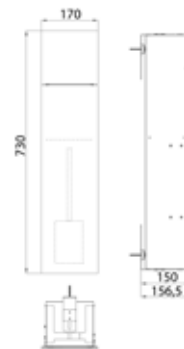

PRODUKTINFORMATION

WC-Modul - Unterputzmodell schwarz-matt

Art.-Nr.9755 285 00

mit Fächern für Reserverolle oder Feuchtpapierbox, WC-Papier und integrierter Toilettenbürstengarnitur. Türanschlag links.