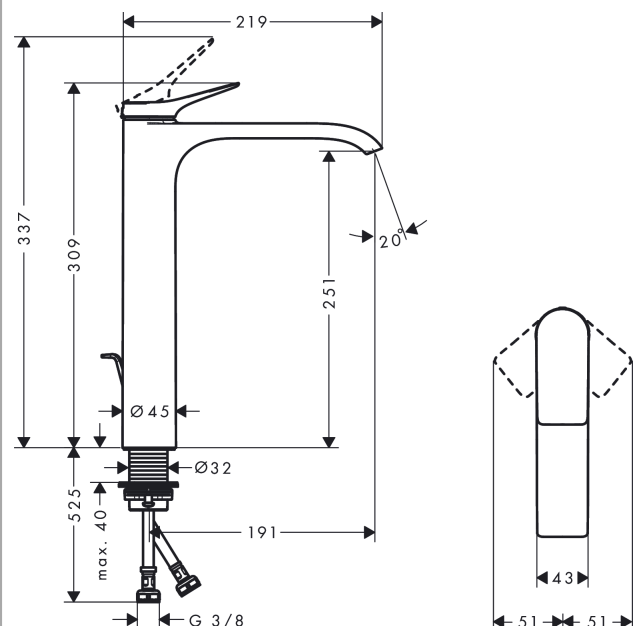

Maßzeichnung