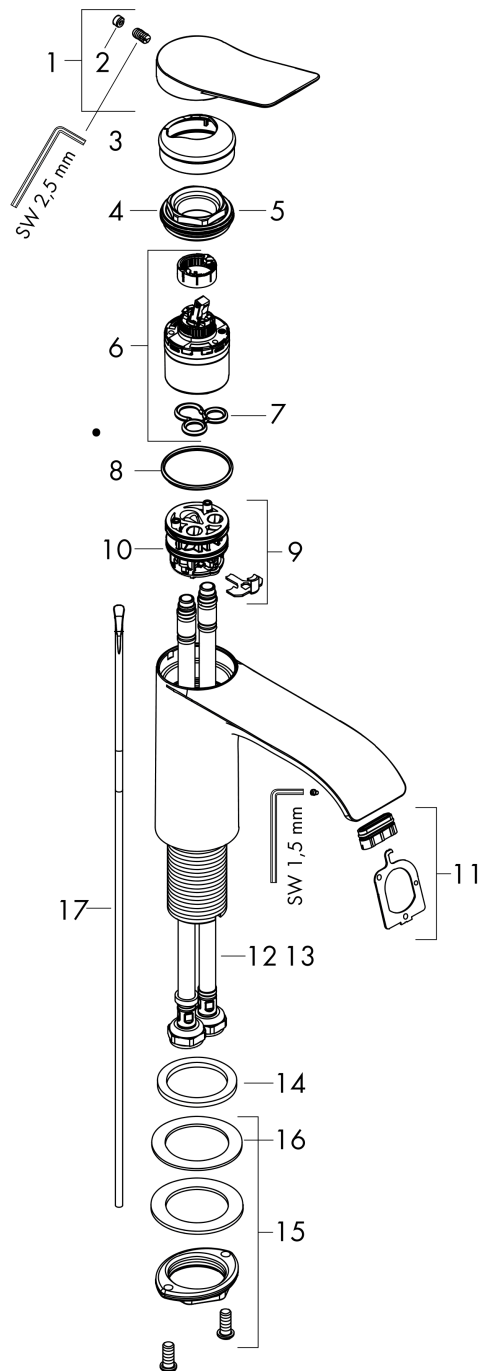

Vivenis

Einhebel-Waschtismischer 250 für Aufsatzwaschtische mit Zugstangen-Ablaufgarnitur

Oberfläche: **Mattschwarz** Artikelnummer: **75040670**

Explosionszeichnung

Baujahr: >06/21

Vivenis

Einhebel-Waschtismischer 250 für Aufsatzwaschtische mit Zugstangen-Ablaufgarnitur

Oberfläche: **Mattschwarz** Artikelnummer: **75040670**

Ersatzteilliste

Baujahr: >06/21

Pos.	Beschreibung	Artikelnummer	PG	VE
1	Griff	94277670	61	1
2	Griffstopfen	93735610	3	1
3	Rosette	94027670	57	1
4	Mutter	93995000	7	1
5	O-Ring 35x1,5	92114000	2	1
6	Kartusche kpl.	93897000	12	1
7	Dichtung	95008000	3	1
8	O-Ring 35x2	92604000	2	1
9	Adapter für Kartusche	98750000	4	1
10	O-Ring 30x2	98186000	1	1
11	Strahlformer	94275000	9	1
12	Anschlussschlauch 600 mm M8x0,75 G3/8	96556000	7	1
13	O-Ring 6,6x1,6	93019000	1	1
14	Flachdichtung	98749000	2	1
15	Schaftbefestigung kpl. (Ø 32)	13961000	7	1
16	Gleitring	97548000	1	1
17	Zugstange	96657000	4	1
a	Ablaufventil	94139670	64	1
b	Schaftverlängerung 35 mm	13898000	12	1