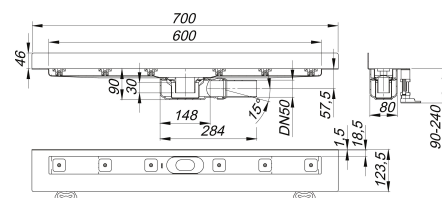

Duschrinne CeraLine Plan W 600 mm, DN 50

Artikelnummer: 523129

GTIN: 4001636523129

Rabattgruppe: 8

Beschreibung:

Duschrinne CeraLine Plan W 600 mm, DN 50

für die Montage an der Wand

mit einem Ablaufgehäuse, Ablaufstutzen DN 50 seitlich, mit Kugelgelenk, verstellbar von 0 – 15 Grad

Ausführung:

- schallentkoppelnde Montagefüße zur Höheneinstellung
- besonderer Flansch zum sicheren Anschluss an Verbundabdichtungen gemäß DIN 18534
- Geruchs- und Reinigungsverschluss, Sperrwasserhöhe 30 mm
- höhenverstellbare Justierschrauben
- Bauschutz
- Fliesenanschlag
- Rahmenklemmstück

Material:

Rinnenkörper Edelstahl 1.4301, Ablaufkörper Polypropylen, hochschlagfest

Mögliche Sonderausführungen für Duschrinnen CeraLine Plan W:

- Zwischenlängen bis 1200 mm
- Flanschaukantungen an bis zu 3 Seiten
- auch mit Wandabständen passend für Natursteinbeläge bestellbar

Bitte anfragen!

Längen 600 mm - 1100 mm geeignet für das Poresta® BFR 75 Universalrinnenboard!

Ablaufleistungen nach DIN EN 1253:

Nennweite	Produktnorm	Min. Ablaufleistung nach Norm	Anstauhöhe nach Norm
DN 50	DIN EN 1253	0,80 l/s	20,00 mm