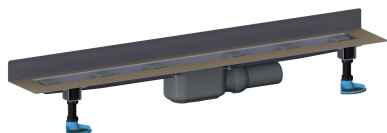

Duschrinne CeraLine Plan W 600 mm, DN 50

Artikelnummer: 523129

GTIN: 4001636523129

Rabattgruppe: 8

Beschreibung:

Duschrinne CeraLine Plan W 600 mm, DN 50

für die Montage an der Wand

mit einem Ablaufgehäuse, Ablaufstutzen DN 50 seitlich, mit Kugelgelenk, verstellbar von 0 – 15 Grad

Ausführung:

- schallentkoppelnde Montagefüße zur Höheneinstellung
- besonderer Flansch zum sicheren Anschluss an Verbundabdichtungen gemäß DIN 18534
- Geruchs- und Reinigungsverschluss, Sperrwasserhöhe 30 mm
- höhenverstellbare Justierschrauben
- Bauschutz
- Fliesenanschlag
- Rahmenklemmstück

Material:

Rinnenkörper Edelstahl 1.4301, Ablaufkörper Polypropylen, hochschlagfest

Mögliche Sonderausführungen für Duschrinnen CeraLine Plan W:

- Zwischenlängen bis 1200 mm
- Flanschaukantungen an bis zu 3 Seiten
- auch mit Wandabständen passend für Natursteinbeläge bestellbar

Bitte anfragen!

Längen 600 mm - 1100 mm geeignet für das Poresta® BFR 75 Universalrinnenboard!

Ablaufleistungen nach DIN EN 1253:

Nennweite	Produktnorm	Min. Ablaufleistung nach Norm	Anstauhöhe nach Norm
DN 50	DIN EN 1253	0,80 l/s	20,00 mm