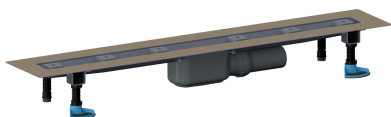

Duschrinne CeraLine Plan F 1200 mm, DN 50

Artikelnummer: 523082

GTIN: 4001636523082

Rabattgruppe: 8

Beschreibung:

Duschrinne CeraLine Plan F 1200 mm, DN 50

für die Montage in der Fläche

mit einem Ablaufgehäuse, Ablaufstutzen DN 50 seitlich, mit Kugelgelenk, verstellbar von 0 – 15 Grad

Ausführung:

- schallentkoppelnde Montagefüße zur Höheneinstellung
- besonderer Flansch zum sicheren Anschluss an Verbundabdichtungen gemäß DIN 18534
- Geruchs- und Reinigungsverschluss, Sperrwasserhöhe 30 mm
- höhenverstellbare Justierschrauben
- Bauschutz
- Fliesenanschlag
- Rahmenklemmstück

Material:

Rinnenkörper Edelstahl 1.4301, Ablaufkörper Polypropylen, hochschlagfest

Mögliche Sonderausführungen für Duschrinnen CeraLine Plan F: Zwischenlängen bis 1200 mm. Bitte anfragen!

Längen 600 mm - 1100 mm geeignet für das Poresta® BFR 75 Universalrinnenboard!