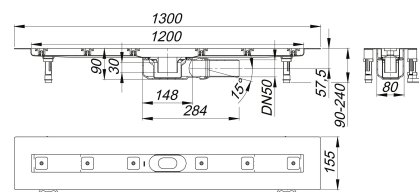

Duschrinne CeraLine Plan F 1200 mm, DN 50

Artikelnummer: 523082

GTIN: 4001636523082

Rabattgruppe: 8

Beschreibung:

Duschrinne CeraLine Plan F 1200 mm, DN 50

für die Montage in der Fläche

mit einem Ablaufgehäuse, Ablaufstutzen DN 50 seitlich, mit Kugelgelenk, verstellbar von 0 – 15 Grad

Ausführung:

- schallentkoppelnde Montagefüße zur Höheneinstellung
- besonderer Flansch zum sicheren Anschluss an Verbundabdichtungen gemäß DIN 18534
- Geruchs- und Reinigungsverschluss, Sperrwasserhöhe 30 mm
- höhenverstellbare Justierschrauben
- Bauschutz
- Fliesenanschlag
- Rahmenklemmstück

Material:

Rinnenkörper Edelstahl 1.4301, Ablaufkörper Polypropylen, hochschlagfest

Mögliche Sonderausführungen für Duschrinnen CeraLine Plan F: Zwischenlängen bis 1200 mm. Bitte anfragen!

Längen 600 mm - 1100 mm geeignet für das Poresta® BFR 75 Universalrinnenboard!

Ablaufleistungen nach DIN EN 1253:

| Nennweite | Produktnorm | Min. Ablaufleistung nach Norm | Anstauhöhe nach Norm |
|-----------|-------------|-------------------------------|----------------------|
| DN 50 | DIN EN 1253 | 0,80 l/s | 20,00 mm |