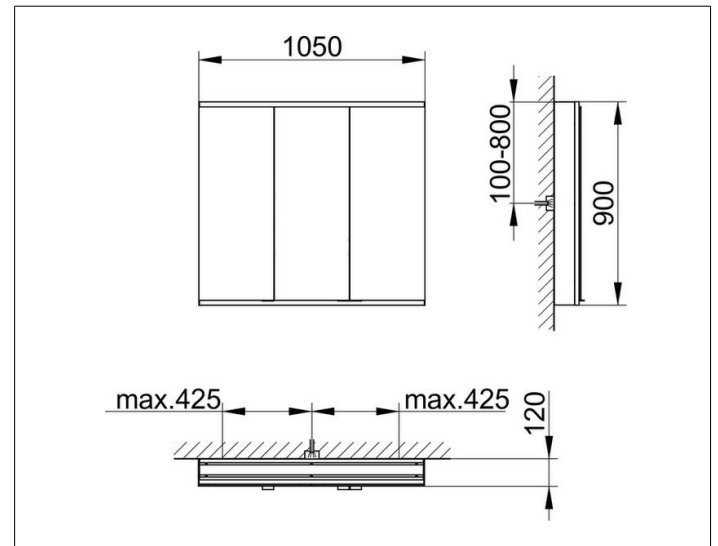

Royal Modular 2.0
800311001000300 Spiegelschrank

PRODUKT

ZEICHNUNG

EEK: C ,

OBERFLÄCHE

silber-eloxiert

ABMESSUNG

1050 x 900 x 120 mm