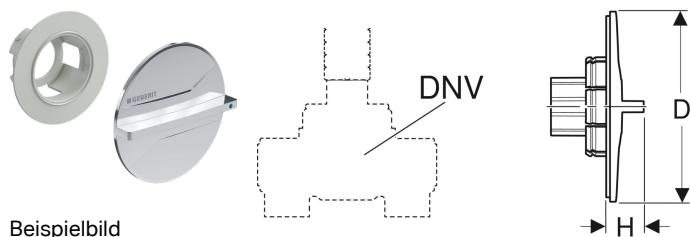

Geberit Set Betätigungsgriff für UP-Kugelhahn

Beispielbild

Eigenschaften

- Verchromt

Lieferumfang

- Betätigungsgriff verchromt
- Aufnahme mit Aufsteckspindel und Rastbuchse
- Farbmarkierungen (rot, blau)

Art.-Nr.	Farbe / Oberfläche	DNV	D	H	VE1	VE2	VE3
610.089.21.1	hochglanz-verchromt	15 / 20	7.5 cm	1.5 cm	1 St.	10 St.	50 St.