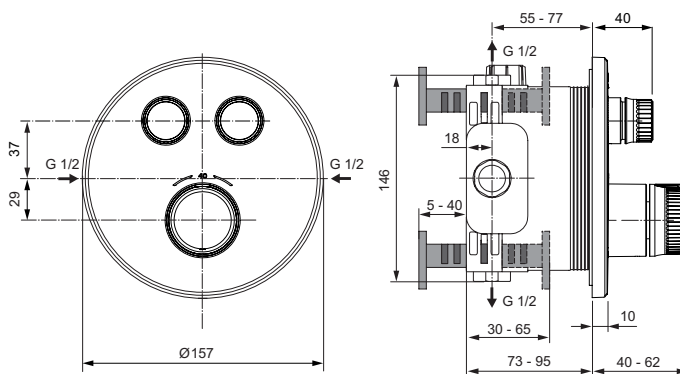

Dusche

Ceratherm Navigo

Artikel-Nr.: A7296GN

Brausethermostat Unterputz

Ceratherm Navigo Brausethermostat Unterputz

Farbe: GN - Silver Storm

Eigenschaften: .H

.G

.N

Mehr Produktdetails:

Montage:	Wand, Unterputz
Funktionsweise:	Thermostatisch
Zulassungen:	DIN EN 1111; DIN 4109 Gruppe 1
Betriebsdruck (bar):	3
Gewicht (kg):	2,01
Material:	Messing
Designer:	Studio nizeone
Höhe (mm):	157
Breite (mm):	157
Tiefe/Ausladung (mm):	62