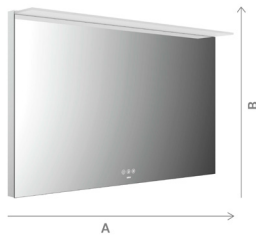

PRODUKTINFORMATION

LED-Lichtspiegel MI 200+, mit Acryl-Lichtsegel und Touch-Bedienfeld 500 x 900mm (A x B)

Art.-Nr.102 0500 0900 0300

Lichtsteuerung über drei Touchsensoren in der Spiegelfläche mit den Funktionen: Ein- und Ausschalten, Helligkeit und Lichtfarbe (2.700 bis 6.500 K) in drei Stufen und stufenlos einstellbar. Indirekte Waschtischbeleuchtung, mit Heizfolie, Memoryfunktion