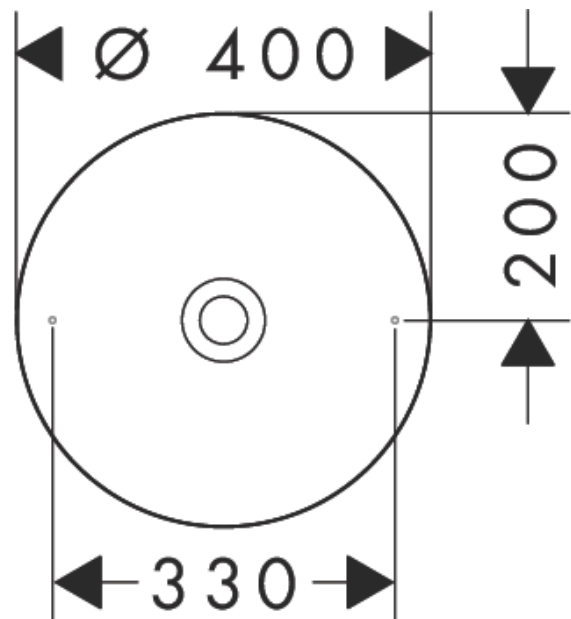

AXOR Suite Waschbecken & Badewannen
Aufsatzwaschtisch 400 ohne Hahnloch und Überlauf

Oberfläche: **Polished Black Chrome** Artikelnummer: **42001330**

Merkmale

- besteht aus: Aufsatzwaschtisch, Designrahmen
- Material: SolidSurface
- 400/400/95 mm (BxTxH)
- Material Rahmen: Metall
- Glanzgrad Keramik: matt
- ohne Hahnloch
- ohne Überlauf
- ohne Ablaufgarnitur
- nur mit nicht verschließbaren Ablaufventilen kombinierbar
- Einbauart: Aufsatz

Designpreise

Produktabbildung

Maßzeichnung

AXOR Suite Waschbecken & Badewannen
Aufsatzwaschtisch 400 ohne Hahnloch und Überlauf
 Oberfläche: **Polished Black Chrome** Artikelnummer: **42001330**

Einbaubeispiel