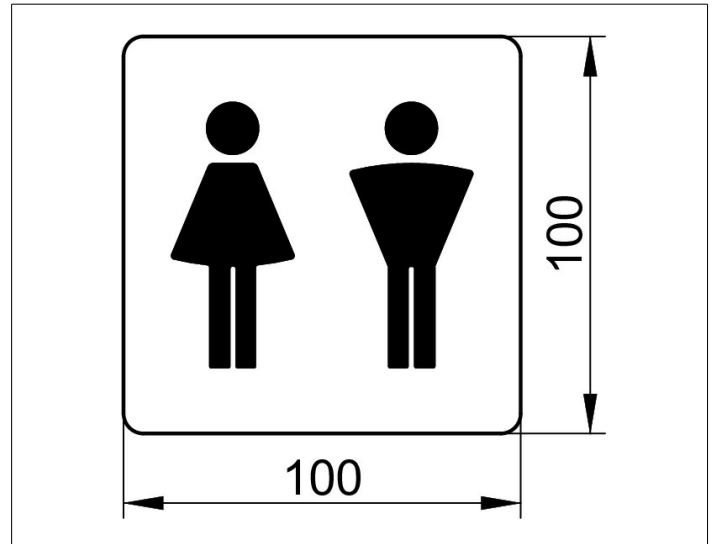

Plan
14971170000 Türschild

PRODUKT

ZEICHNUNG

PRODUKTBESCHREIBUNG

Symbol Damen / Herren

OBERFLÄCHE

Aluminium silber-eloxiert (E6 EV1)

AUSSCHREIBUNGSTEXT

KEUCO PLAN Türschild 14971170000 Damen / Herren
Türschild aus silber-eloxiertem Aluminium (E6 EV1)
mit dem Symbol DAEMN/HERREN
in quadratischer Form,
mit abgerundeten Ecken,
Maße 100 x 100 mm