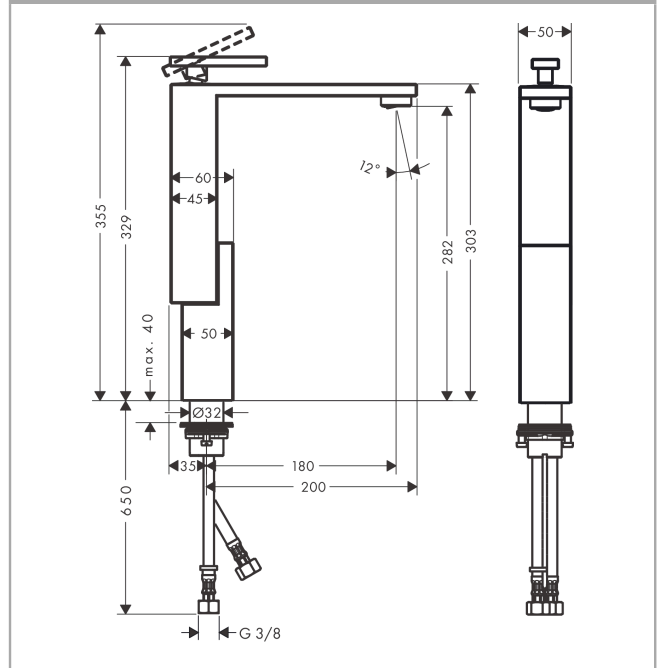

AXOR Edge

Einhebel-Waschtischmischer 280 für Aufsatzwaschtische mit Push-Open Ablaufgarnitur

Oberfläche: **Polished Gold Optic** Artikelnummer: **46030990**

Merkmale

- besteht aus: Einhebel-Waschtischmischer, Ablaufgarnitur
- ComfortZone 280
- Ausladung: 180 mm
- Auslaufhöhe: 282 mm
- Griffvariante: Hebelgriff
- Strahlart: Normalstrahl
- maximale Durchflussmenge bei 3 bar: 5 l/min
- Keramikmischsystem
- Temperaturbegrenzung einstellbar
- für Durchlauferhitzer geeignet
- Push-Open Ablaufgarnitur G 1¼
- Material Ablaufventil: Metall
- Anschlussart: G ¾ Anschlussschläuche
- Anschlussgröße: DN15
- EU-Taxonomie: max. 6 l/min - wesentlicher Beitrag (SC) möglich
- DVGW NW-6506CU0168
- P-IX 29546/IO

Technologie

Designpreise

reddot award 2019
best of the best

GERMAN
DESIGN
AWARD
WINNER
2020

Zertifikate / Nachhaltigkeit

AXOR Edge
Einhebel-Waschtischmischer 280 für Aufsatzwaschtische mit Push-Open Ablaufgarnitur
 Oberfläche: **Polished Gold Optic** Artikelnummer: **46030990**

Produktabbildung

Maßzeichnung

Durchflussdiagramm