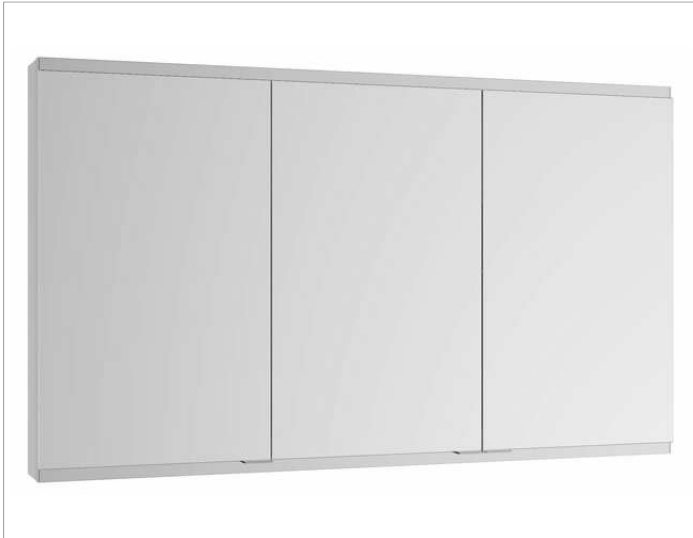

Royal Modular 2.0  
800300091000200 Spiegelschrank

PRODUKT

ZEICHNUNG

OBERFLÄCHE

silber-eloxiert

ABMESSUNG

900 x 900 x 120 mm