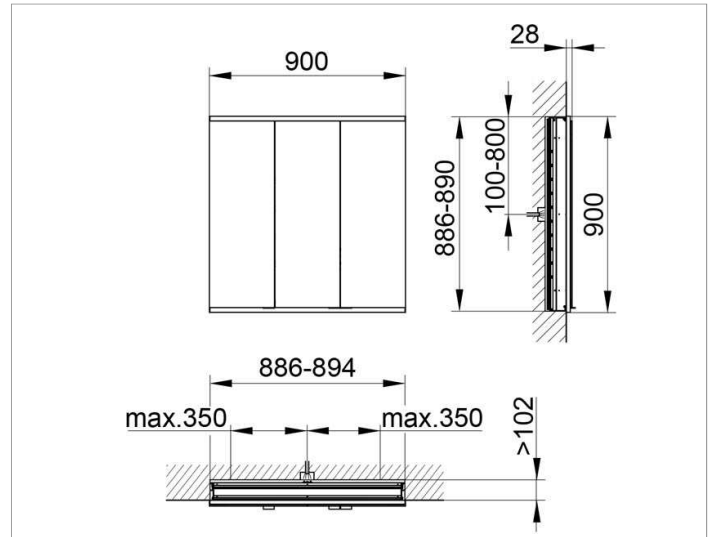

Royal Modular 2.0  
800300091000200 Spiegelschrank

PRODUKT

ZEICHNUNG

OBERFLÄCHE

silber-eloxiert

ABMESSUNG

900 x 900 x 120 mm