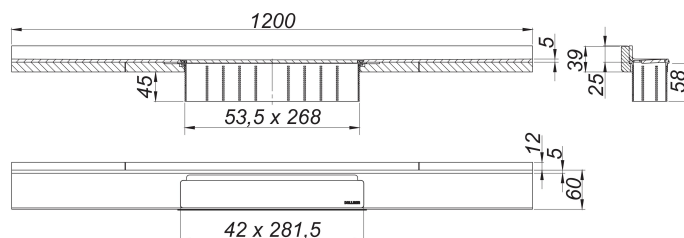

Duschrinne CeraWall Select N Edelstahl matt, 1200 mm

Artikelnummer: 536778

GTIN: 4001636536778

Rabattgruppe: 11

Beschreibung:

Duschrinne CeraWall Select N Edelstahl matt, 1200 mm

zum Einbau mit Ablaufgehäusen CeraFlex, CeraFlex Plan, CeraFlex senkrecht, DallFlex, DallFlex Plan, DallFlex senkrecht und Duschelementen DallFlex Wall, DallFlex Wall Plan.

Ablaufschiene mit mehrseitigem Präzisionsgefälle, sichtbar am Übergang zwischen Wand und Boden installiert, geeignet für Wand- und Bodenbeläge von 24 – 32 mm (inkl. Kleberbett), Länge millimetergenau anpassbar.

Ausführung:

- Abdeckung
- selbstklebendes Sicherheitsband S 3 mit Schnittschutzarmierung aus Edelstahl zum Schutz der Flächenabdichtung und Schalldämmband zur Entkoppelung vom Baukörper
- Montagezubehör und Positionierhilfen
- Bauschutzabdeckung

Material:

Edelstahl 1.4301, massiv 5 mm, matt satiniert, Belastungsklasse K 3 (300 kg)

Bestellhinweis CeraWall Select N:

Bitte Ablaufgehäuse CeraFlex, DallFlex oder Duschelement DallFlex Wall + Duschrinne CeraWall Select bestellen!