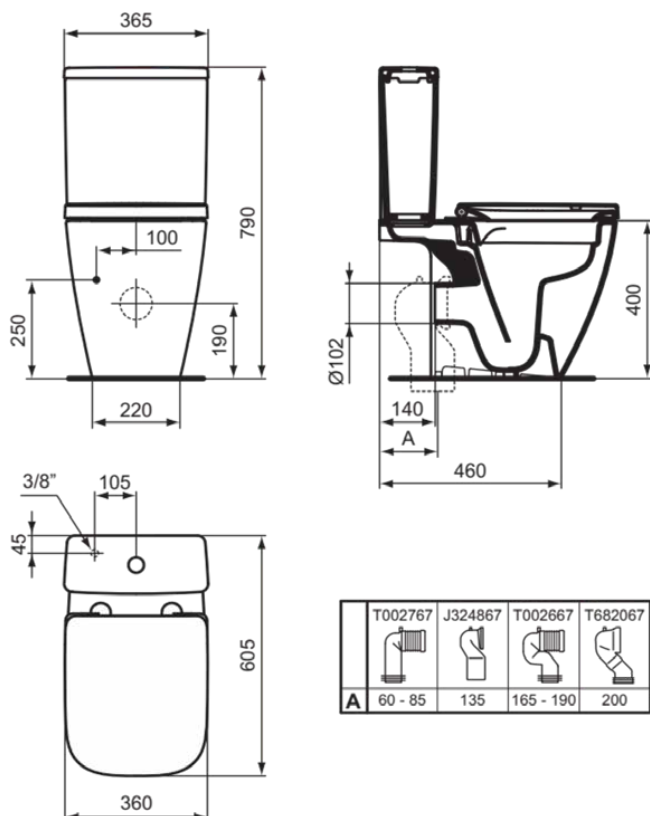

I.LIFE S

T459601

I.LIFE S | Stand-WC für Kombination (rückseitig offen) 360x600x400 mm in weiß glänzend, horizontaler Ablauf | Spülrandlose Spültechnologie RimLS+

Bild & Zeichnung

Allgemeine Informationen

Produktkategorie:	Toiletten
Produktart:	Stand-WC für Kombination (rückseitig offen)
Marke:	Ideal Standard
Kollektion:	I.LIFE S
Designer:	Palomba Serafini Associati
Farbe:	01 - Weiß Glänzend
Oberflächenveredelung:	glänzend
Höhe (mm):	400
Breite (mm):	360
Ausladung (mm):	600
Befestigungsart:	Befestigungsset
Nettogewicht (kg):	23.20
EAN Code:	8014140491781

Produktspezifikationen

Kindertoilette:	Nein
Farbcode:	01
Farbbeschreibung:	weiß glänzend
Verdeckte Befestigung:	Nein
Spülart:	Tiefspül-WC
Barrierefreies Produkt:	Nein
Material:	Keramik
Materialspezifikation:	Glasiertes Porzellan
Position des Auslass:	Mitte
Ausrichtung des Auslass:	Horizontal
Sichtbarkeit des Auslass:	Verdeckt
PVD Technologie:	Nein
Position des Wasserzulaufs:	Oben
Erhöhte Ausführung:	Nein
Oberflächenveredelung:	glänzend

I.LIFE S

T459601

I.LIFE S | Stand-WC für Kombination (rückseitig offen) 360x600x400 mm in weiß glänzend, horizontaler Ablauf | Spülrandlose Spültechnologie RimLS+

Produktspezifikationen

Mit Bidetfunktion:	Nein
Mit Hygieneausparung / fester Toilettensitz:	Nein
Mit Geruchsabsaugung:	Nein
Befestigungsart:	Befestigungsset
Montageart:	Boden