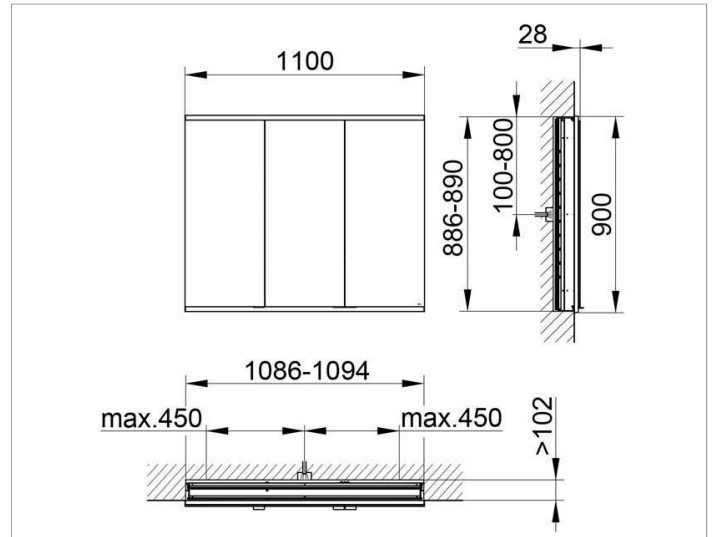

Royal Modular 2.0  
800320111000300 Spiegelschrank

**PRODUKT**

**ZEICHNUNG**

EEK: A++, A+, A,

**OBERFLÄCHE**

silber-eloxiert

**ABMESSUNG**

1100 x 900 x 120 mm