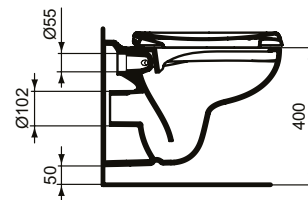

Ideal Standard

WC

Eurovit

Artikel-Nr.: K881001

Wandtiefspül-WC ohne Spülrand

Eurovit Wandtiefspül-WC ohne Spülrand

Farbe: 01 - Weiß (Alpin)

Technologie: RimLS+

Eigenschaften: .Randlose Spültechnik
.4,5 Liter

Mehr Produktdetails:

Montage:	Wandhängend
Zulassungen:	DIN EN 33, DIN EN 997 CL1 - 6A/5A
Gewicht (kg):	15,10
Material:	Sanitär-Keramik
Höhe (mm):	350
Breite (mm):	355
Tiefe/Ausladung (mm):	520
Form:	Rund
Spülmenge (L):	4,5
2. Spülmenge (L):	6