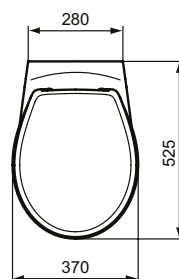

Ideal Standard

WC

Eurovit

Artikel-Nr.: K881001

Wandtiefspül-WC ohne Spülrand

Eurovit Wandtiefspül-WC ohne Spülrand

Farbe: 01 - Weiß (Alpin)

Technologie: RimLS+

Eigenschaften: .Randlose Spültechnik
.4,5 Liter

Mehr Produktdetails:

Montage:	Wandhängend
Zulassungen:	DIN EN 33, DIN EN 997 CL1 - 6A/5A
Gewicht (kg):	15,10
Material:	Sanitär-Keramik
Höhe (mm):	350
Breite (mm):	355
Tiefe/Ausladung (mm):	520
Form:	Rund
Spülmenge (L):	4,5
2. Spülmenge (L):	6