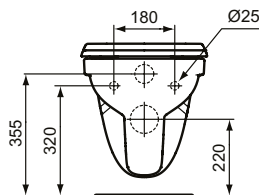

Ideal Standard

WC

Eurovit

Artikel-Nr.: K881001

Wandtiefspül-WC ohne Spülrand

Eurovit Wandtiefspül-WC ohne Spülrand

Farbe: 01 - Weiß (Alpin)

Technologie: RimLS+

Eigenschaften: .Randlose Spültechnik
.4,5 Liter

Mehr Produktdetails:

Montage:	Wandhängend
Zulassungen:	DIN EN 33, DIN EN 997 CL1 - 6A/5A
Gewicht (kg):	15,10
Material:	Sanitär-Keramik
Höhe (mm):	350
Breite (mm):	355
Tiefe/Ausladung (mm):	520
Form:	Rund
Spülmenge (L):	4,5
2. Spülmenge (L):	6