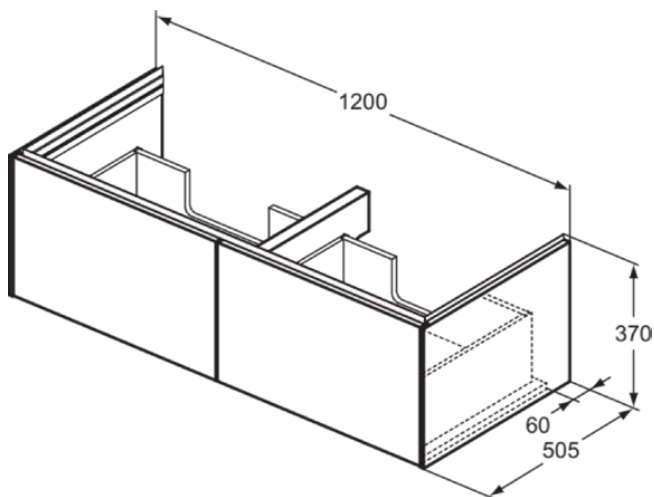

CONCA

T5516Y3

CONCA | Waschtisch-Unterschrank 1200x505x370 mm in sunset matt lackiert, 2 Schubladen | Grifflos, Vollauszug, Push-to-open, SoftClosing, Vormontiert, Nachhaltig gewonnenes Holz, Echtholz furnier

Bild & Zeichnung

Allgemeine Informationen

Produktkategorie:	Möbel
Produktart:	Waschtisch-Unterschrank
Marke:	Ideal Standard
Kollektion:	CONCA
Designer:	Palomba Serafini Associati
Farbe:	Y3 - Sunset Matt Lackiert
Oberflächenveredelung:	Matt
Höhe (mm):	370
Breite (mm):	1200
Ausladung (mm):	505
Befestigungsart:	Befestigungsset
Nettogewicht (kg):	42.00
EAN Code:	8014140513636