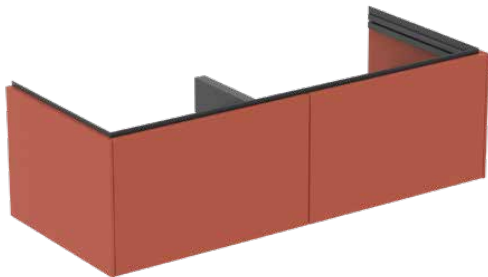

CONCA

T5516Y3

CONCA | Waschtisch-Unterschrank 1200x505x370 mm in sunset matt lackiert, 2 Schubladen | Grifflos, Vollauszug, Push-to-open, SoftClosing, Vormontiert, Nachhaltig gewonnenes Holz, Echtholz furnier

Bild & Zeichnung

Allgemeine Informationen

Produktkategorie:	Möbel
Produktart:	Waschtisch-Unterschrank
Marke:	Ideal Standard
Kollektion:	CONCA
Designer:	Palomba Serafini Associati
Farbe:	Y3 - Sunset Matt Lackiert
Oberflächenveredelung:	Matt
Höhe (mm):	370
Breite (mm):	1200
Ausladung (mm):	505
Befestigungsart:	Befestigungsset
Nettogewicht (kg):	42.00
EAN Code:	8014140513636

Features

	Grifflos		Vollauszug
	Push-to-open		SoftClosing
	Vormontiert		Nachhaltig gewonnenes Holz
	Echtholz furnier		

Downloads

- [Installation Guide](#)
- [Spare Parts List](#)

Produktspezifikationen

Einzugsmechanismus:	Softclosing
Farbcode:	Y3
Farbbeschreibung:	sunset matt lackiert
Eckmodell:	Nein
Vollauszug:	Yes
Griff(e):	Grifflos
Einstellbare Montagefüße:	Nein
Anzahl der Türen (gesamt):	0
Anzahl der Türen (links öffnend):	0
Anzahl der Türen (rechts öffnend):	0
Anzahl der Auszüge (gesamt):	2
Anzahl der externen Auszüge:	2
Anzahl der internen Auszüge:	0