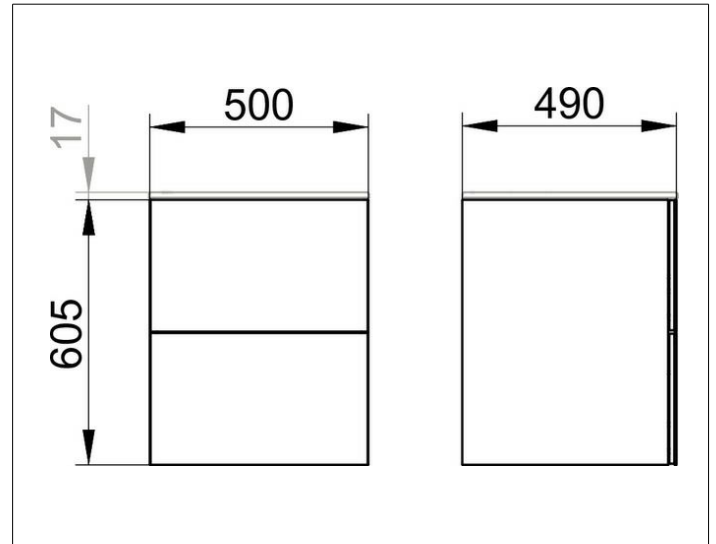

X-Line

33143140000 Waschtischunterbau

PRODUKT

ZEICHNUNG

OBERFLÄCHE

trüffel/trüffel

ABMESSUNG

500 x 605 x 490 mm