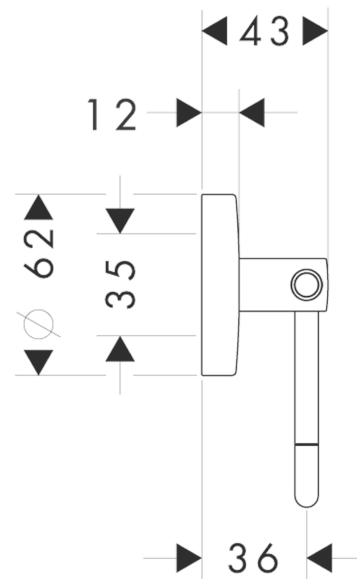

Logis

Toilettenpapierhalter

Oberfläche: **Chrom** Artikelnummer: **40526000**

Beschreibung

Merkmale

- Wandmontage
- Material: Messing
- Material Halteelement: Metall
- mit Befestigungsmaterial
- verdeckte Befestigung
- Bohrabstand: 35 mm
- Durchmesser Bohrloch: 6 mm

Produktabbildung

Maßzeichnung

Logis

Toilettenpapierhalter

Oberfläche: **Chrom** Artikelnummer: **40526000**

Explosionszeichnung

Baujahr: >11/08

Logis

Toilettenpapierhalter

Oberfläche: **Chrom** Artikelnummer: **40526000**

Ersatzteilliste

Baujahr: >11/08

Pos.	Beschreibung	Artikelnummer	PG	VE
1	Rosette	98538000	6	1
2	Halteelement	98539000	8	1
3	Madenschraube M4x4	98540000	1	1
4	Befestigungsteile	96179000	4	1