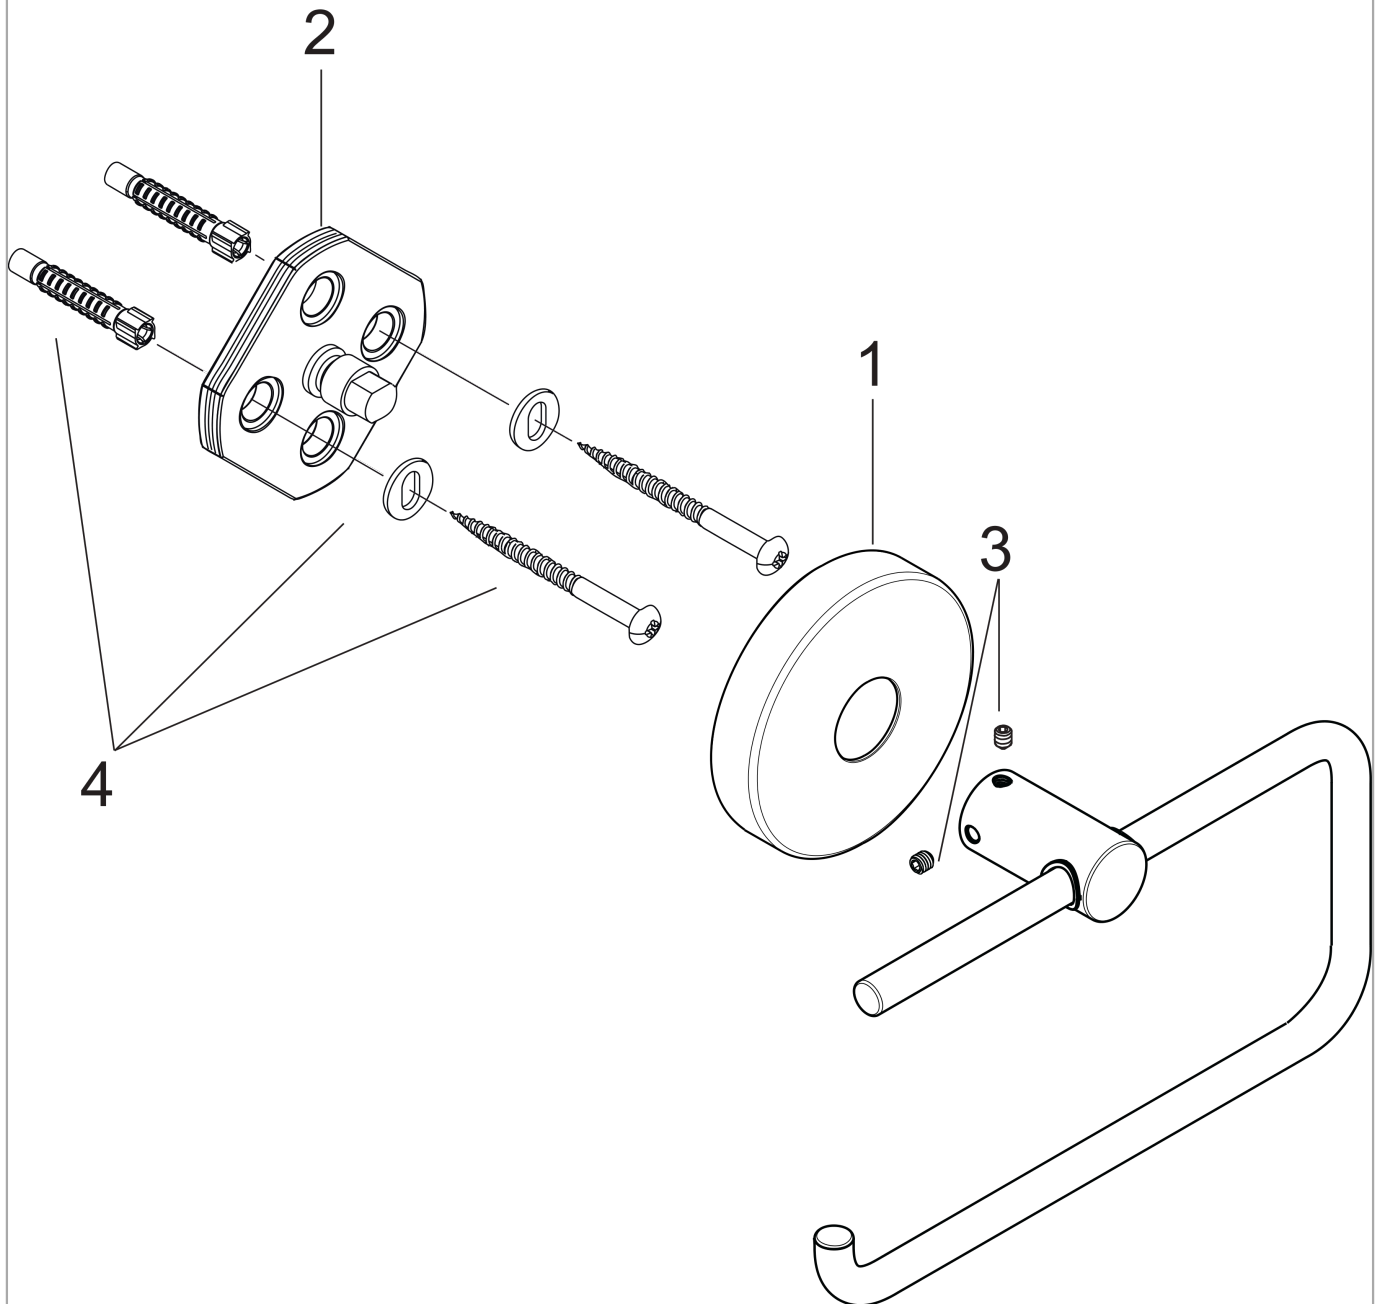

Logis

Toilettenpapierhalter

Oberfläche: **Chrom** Artikelnummer: **40526000**

Beschreibung

Merkmale

- Wandmontage
- Material: Messing
- Material Halteelement: Metall
- mit Befestigungsmaterial
- verdeckte Befestigung
- Bohrabstand: 35 mm
- Durchmesser Bohrloch: 6 mm

Produktabbildung

Maßzeichnung

Logis

Toilettenpapierhalter

Oberfläche: **Chrom** Artikelnummer: **40526000**

Explosionszeichnung

Baujahr: >11/08

Logis

Toilettenpapierhalter

Oberfläche: **Chrom** Artikelnummer: **40526000**

Ersatzteilliste

Baujahr: >11/08

Pos.	Beschreibung	Artikelnummer	PG	VE
1	Rosette	98538000	6	1
2	Halteelement	98539000	8	1
3	Madenschraube M4x4	98540000	1	1
4	Befestigungsteile	96179000	4	1