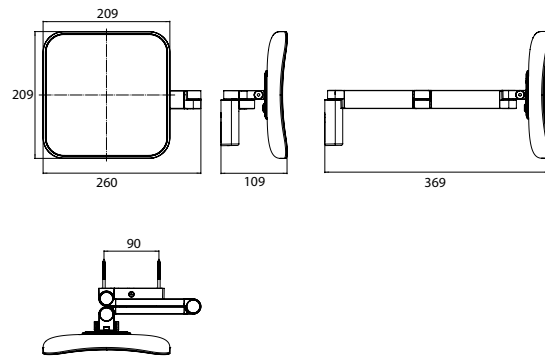

PRODUKTINFORMATION

LED Rasier- und Kosmetikspiegel, eckig, Wandmodell, Doppelgelenkarm mit Wandanschluss chrom, Vergrößerung: 5-fach

Art.-Nr.1095 060 50

2 Lichttaster, Helligkeit und Lichtfarbe - kalt/warm (3.000 - 6.000 K) - stufenlos dimmbar.