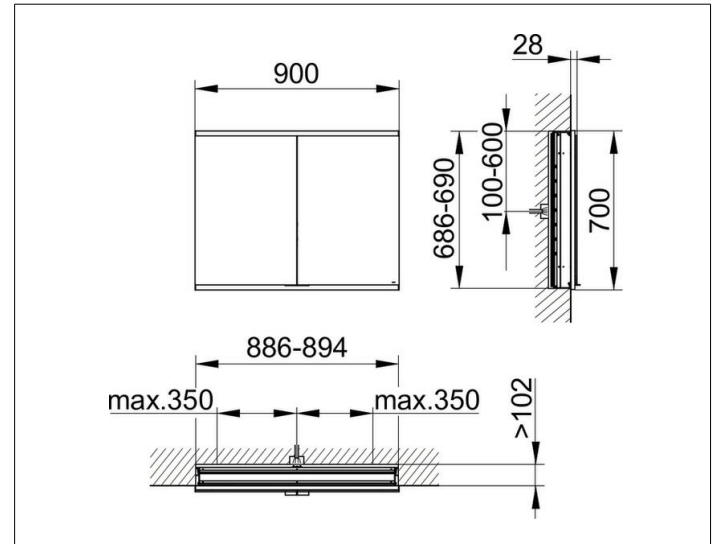

Royal Modular 2.0

80021009000000 Spiegelschrank

PRODUKT

ZEICHNUNG

EEK: C ,

OBERFLÄCHE

silber-eloxiert

ABMESSUNG

900 x 700 x 120 mm