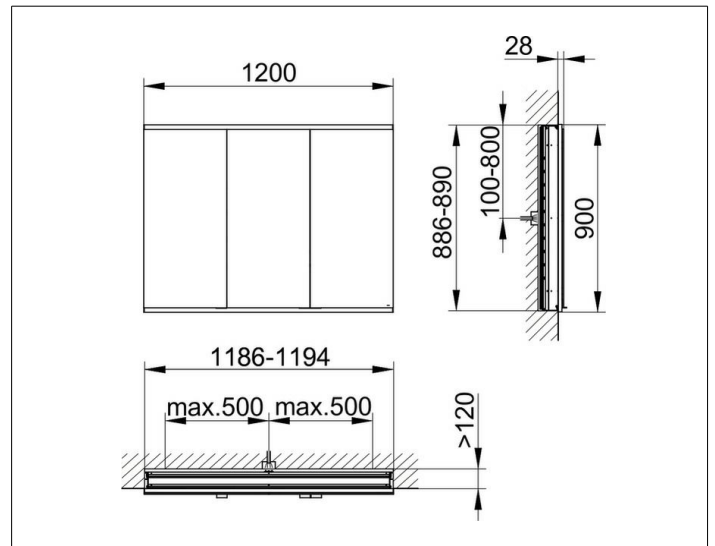

Royal Modular 2.0  
800310121000200 Spiegelschrank

PRODUKT

ZEICHNUNG

EEK: C ,

OBERFLÄCHE

silber-eloxiert

ABMESSUNG

1200 x 900 x 120 mm