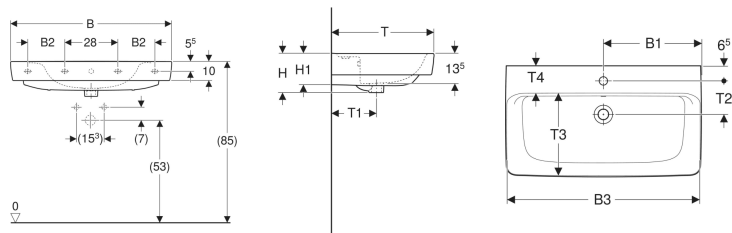

## Geberit Renova Plan Waschtisch

Beispielbild

### Eigenschaften

- Unterbaufähig
- Mit Halbsäule kombinierbar

### Technische Daten

Werkstoff

Sanitärkeramik

| Art.-Nr.     | Farbe / Oberflächeläche | Oberflächloch | Überlauf | B     | B1    | B2 | B3      | Breite Unterschränk | H       | H1      | T     | T1    | T2      | T3      | T4      | Befestigungspunkte | VE 1  |
|--------------|-------------------------|---------------|----------|-------|-------|----|---------|---------------------|---------|---------|-------|-------|---------|---------|---------|--------------------|-------|
| 501.637.00.8 | weiß / KeraTect         | mittig        | ohne     | 60 cm | 30 cm |    | 58.5 cm | 53.6 cm             | 18.5 cm | 14.5 cm | 48 cm | 21 cm | 14.5 cm | 35.5 cm | 11.5 cm | 2                  | 1 St. |

- Bei den Waschtischen 55, 60 und 65 cm ohne Überlauf, ist der Überlaufkanal komplett geschlossen