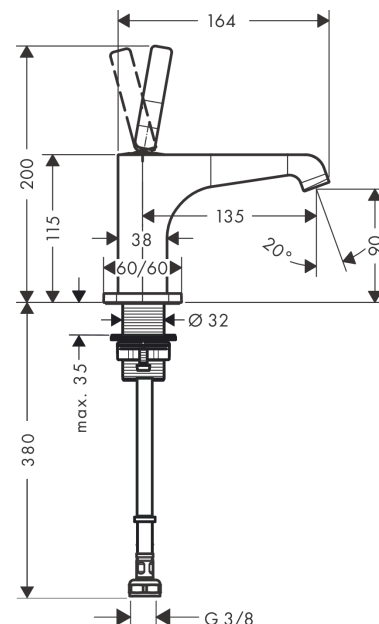

AXOR Citterio E

Standventil 90 mit Pingriff ohne Ablaufgarnitur

Oberfläche: **Polished Black Chrome** Artikelnummer: **36105330**

Merkmale

- ComfortZone 90
- Ausladung: 135 mm
- Auslaufhöhe: 90 mm
- Griffvariante: Pingriff
- Strahlart: Laminarstrahl
- maximale Durchflussmenge bei 3 bar: 5 l/min
- Keramikmischsystem
- nur für Kaltwasseranschluss
- unverschleißbare Ablaufgarnitur
- Anschlussart: G 3/8 Anschlussschlauch
- Anschlussgröße: DN15
- EU-Taxonomie: max. 6 l/min - wesentlicher Beitrag (SC) möglich
- DVGW DW-6501CQ0609
- P-IX 28531/IO

Technologie

Zertifikate / Nachhaltigkeit

Produktabbildung

Maßzeichnung

AXOR Citterio E
Standventil 90 mit Pingriff ohne Ablaufgarnitur
 Oberfläche: **Polished Black Chrome** Artikelnummer: **36105330**

Durchflussdiagramm