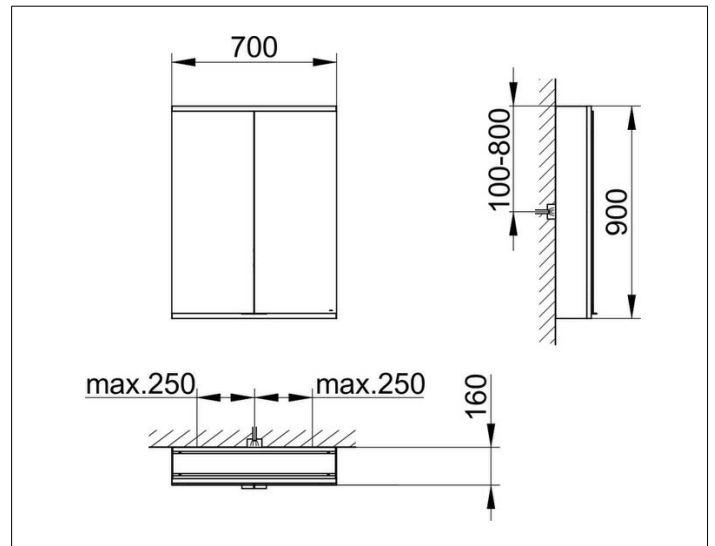

Royal Modular 2.0
800201071100300 Spiegelschrank

PRODUKT

ZEICHNUNG

OBERFLÄCHE

silber-eloxiert

ABMESSUNG

700 x 900 x 160 mm