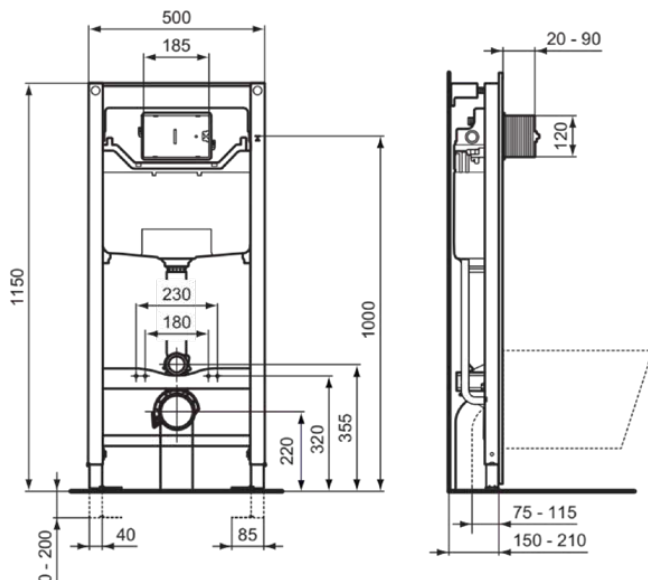

PROSYS | WC MontageRahmen 500x150x1150 mm in weiß | Belastbar bis 400kg

Bild & Zeichnung

Allgemeine Informationen

Produktart	WC MontageRahmen
Marke	Ideal Standard
Kollektion	PROSYS
Farbcode	AC
Farbbeschreibung	Weiß
Oberflächenveredelung	glänzend
Maximale Höhe (mm)	1150
Maximale Breite (mm)	500
Ausladung (mm)	150
Befestigungsart	Befestigungsschrauben
EAN Code	3391500582248
Nettogewicht (kg)	11.92

Funktionen

Belastbar bis 400kg

Downloads

- [BIM-UK](#)
- [Ersatzteilliste](#)
- [Montageanleitung](#)

Produktstandards & Zertifikate

Normen	EN 14055
Declaration of Performance classification (DoP)	CL1-4-NLI-VR11

Produktspezifikationen

Wassersparend	Ja
Material der Ablaufgarnitur	Kunststoff
Einstellbare Montagefüße	Ja
Anzahl der Wasseranschlus- positionen	2
Spüloptionen	Zweifach-Spülung
Einstellbare Spülmengen	Ja
Höhenverstellbare Toilette	Nein
Freistehend	Nein
Mit Halterung für obere Wand- montage	Ja
Zulässiges Gesamtgewicht (kg)	400
SmartFlush geeignet	Ja
Material des Unterputzspül- kastens	Kunststoff
Easy-Fix Technologie	Ja
Werkzeuglose Wartung	Ja
SmartValve Technologie	Ja
Leise Befüllung	Ja
Mit Netzteil	Nein
Material des Rahmens	Stahl