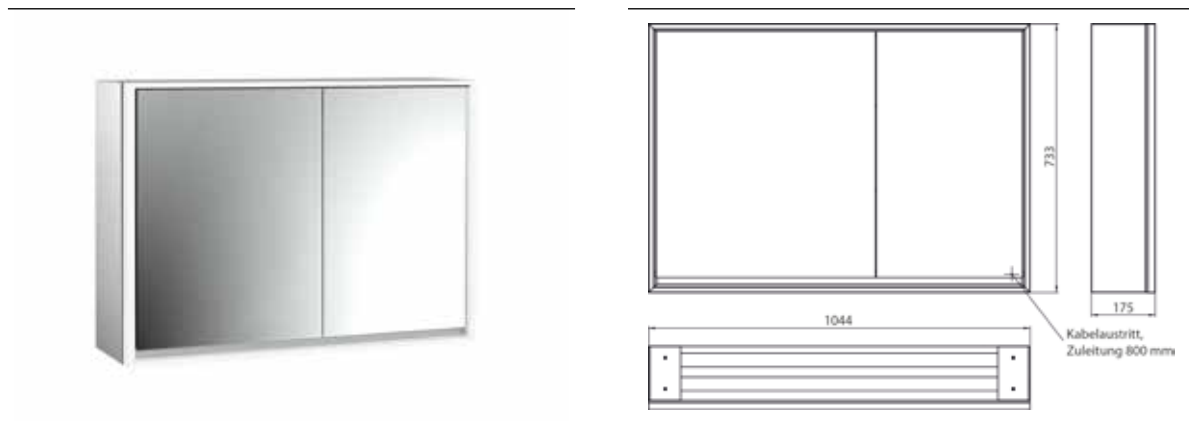

## PRODUKTINFORMATION

Lichtspiegelschrank loft, 1.000 mm, 2 Türen, Aufputzmodell mit verspiegelten Seitenwänden, IP 20.  
aluminium/spiegel

Art.-Nr.9798 051 16

Umlaufende LED-Beleuchtung, verspiegelte Rückwand, 2 stufenlos einstellbare Ablagen, 2 Türen (breite Tür links), 2 Steckdosen, Lichtsteuerung über 3 kapazitive von außen bedienbare Touch-Bedienfelder (An/Aus, Helligkeit und Lichtfarbe - kalt/warm - stufenlos einstellbar), Kabeldurchlass nach außen bei geschlossenen Spiegeltüren. Höhe: 733 mm