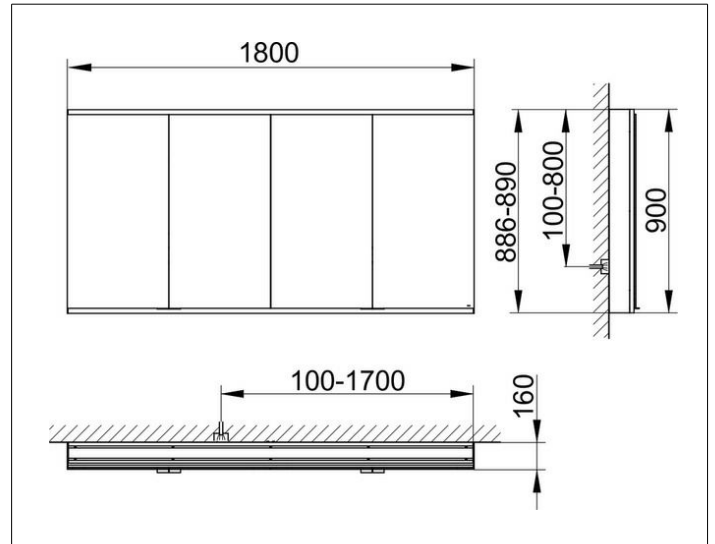

Royal Modular 2.0
800411181000400 Spiegelschrank

PRODUKT

ZEICHNUNG

EEK: C ,

OBERFLÄCHE

silber-eloxiert

ABMESSUNG

1800 x 900 x 120 mm