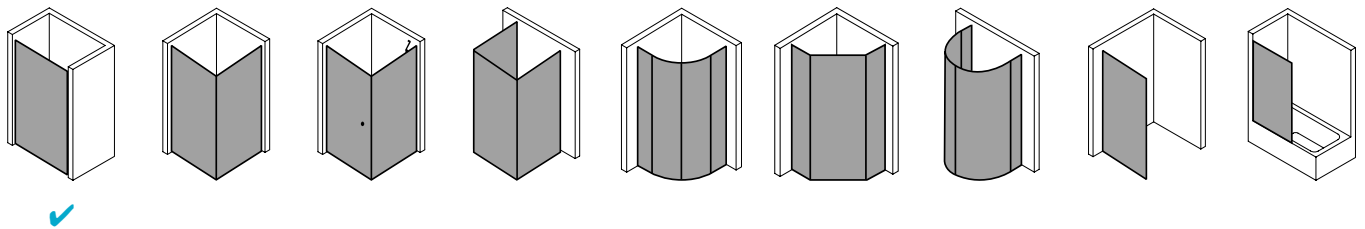

Produktleistungen

- Kermi Duschdesign PASA XP Pendeltür 1-flügelig mit Festfeld
- Zum Einbau in einer Nische.
- Teilgerahmte Tür mit einem Glasflügel, nach innen und außen öffnend, mit einem Festfeld.
- Optional mit PASA-Stabilisierung (innen) ZDSS VSS PX. Die verwendete Stabilisierung erhöht das Produkt um 32 mm.
- Verglasung mit 8 mm Einscheiben-Sicherheitsglas nach EN 12150-1, optional mit Pflegeleicht-Beschichtung CLEAN.
- Profile aus hochwertigem eloxiertem Aluminium, Beschläge und Griffe aus hochwertigem Metall.
- Verstellmöglichkeit im Wandprofil festfeldseitig 30 mm, verschlusseitig 5 mm.
- Türbeschläge mit Hebe-Senk-Mechanismus und innen bündig mit der Glasoberfläche.
- Durchgehende Magnetleisten und Dichtprofile, waagerechte Dichtleiste mit Wasserabpralleffekt.
- Mit Bodenschwelle (Höhe 6 mm), oder ohne Bodenschwelle (bodenfrei) installierbar.
- PASA XP erfüllt die Anforderungen der Spritzwasserschutzprüfung nach DIN EN 14428.
- Im Lieferumfang enthalten: Befestigungsmaterial. Ein frei platzierbarer transparenter Handtuchhalter-Haken.
- Made in Germany.
- Geprüft nach DIN EN 14428 (CE).
- 20 Jahre Ersatzteil-Nachkaufsicherheit nach Auslauf des Modells.
- Qualitätssicherungssystem zertifiziert nach DIN EN ISO 9001:2015.
- Umweltmanagement zertifiziert nach DIN EN 14001:2015.
- Energiemanagement zertifiziert nach DIN EN 50001:2011.

Technische Daten

Höhe	2000 mm
Breite	800 mm
Tiefe	31 mm
Oberfläche	Silber Hochglanz
Glas	ESG Klar
Beschichtung	CLEAN
Wanneneinbaumaß	775-810 mm
Anschlag	links
Türart	

Einbausituation

Technische Darstellung