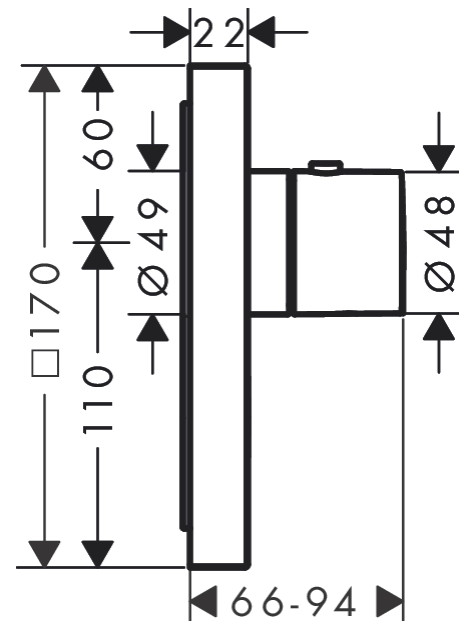

AXOR ShowerSelect

Thermostat HighFlow Unterputz eckig für 1 Verbraucher und einen zusätzlichen Abgang

Oberfläche: **Brushed Bronze** Artikelnummer: **36716140**

Beschreibung

Merkmale

- 1 Verbraucher und einen zusätzlichen Abgang
- komfortables Ein-/Ausschalten eines Verbrauchers durch Select-Button
- Thermostatkartusche
- Durchflussmenge oberer Abgang: 59 l/min
- Maximale Durchflussmenge bei 3 bar: 59 l/min
- Sicherheitssperre bei 40 °C
- Temperaturbegrenzung einstellbar
- Anschlussart: Grundkörper
- Thermostat wird geliefert mit Taste Handbrause
- Geräuschgruppe: I
- Durchflussklasse: C
- PA-IX 28412/IC

Artikeldetails

TEAM-Nr. 757270.186

Preis exkl. MwSt. 1111.00 CHF

Technologie

Zertifikate / Nachhaltigkeit

Produktabbildung

Maßzeichnung

Durchflussdiagramm