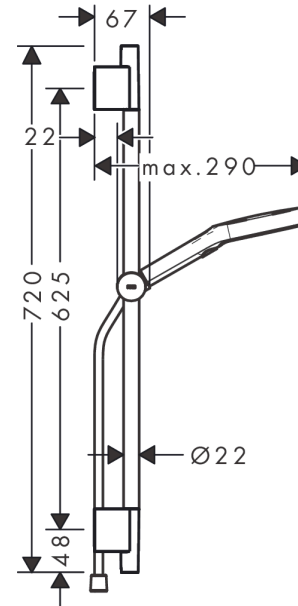

Rainfinity

Brauseset 130 3jet mit Brausestange S Puro 65 cm, Push-Handbrausehalterung und Designflex Textilbrauseschlauch 160 cm

Oberfläche: **Mattweiß** Artikelnummer: **28745700**

Beschreibung

Merkmale

- besteht aus: Handbrause, Handbrausehalterung, Brauseschlauch, Brausestange
- Brausekopfgröße: 130 mm
- Strahlart: PowderRain, Intense PowderRain, MonoRain
- komfortable Strahlartenumstellung durch Select-Taste
- maximale Durchflussmenge bei 3 bar: 14 l/min
- höhenverstellbare Handbrausehalterung mit Push Schieber
- Wandbefestigung: Schraubbefestigung
- Profil Brausestange: rund
- Gesamtlänge Brausestange: 720 mm
- Brausestangendurchmesser: 22 mm
- Bohrabstand 625 mm
- brauseseitiger Drehwirbel gegen lästiges Verdrehen des Brauseschlauches
- Oberfläche Strahlscheibe: graphit

Technologie

Produktabbildung

Maßzeichnung

Rainfinity

**Brauseset 130 3jet mit Brausestange S Puro 65 cm, Push-Handbrausehalterung und Designflex
Textilbrauseschlauch 160 cm**

Oberfläche: **Mattweiß** Artikelnummer: **28745700**

Durchflussdiagramm

Die Verbrauchswerte wurden praxisnah mit den dazugehörigen Armaturen (Thermostat/Mischer/Unterputzventil) gemessen.