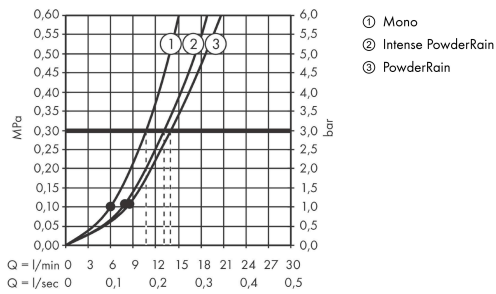

Rainfinity

Brauseset 130 3jet mit Brausestange S Puro 65 cm, Push-Handbrausehalterung und Designflex Textilbrauseschlauch 160 cm

Oberfläche: **Mattweiß** Artikelnummer: **28745700**

Beschreibung

Merkmale

- besteht aus: Handbrause, Handbrausehalterung, Brauseschlauch, Brausestange
- Brausekopfgröße: 130 mm
- Strahlart: PowderRain, Intense PowderRain, MonoRain
- komfortable Strahlartenumstellung durch Select-Taste
- maximale Durchflussmenge bei 3 bar: 14 l/min
- höhenverstellbare Handbrausehalterung mit Push Schieber
- Wandbefestigung: Schraubbefestigung
- Profil Brausestange: rund
- Gesamtlänge Brausestange: 720 mm
- Brausestangendurchmesser: 22 mm
- Bohrabstand 625 mm
- brauseseitiger Drehwirbel gegen lästiges Verdrehen des Brauseschlauches
- Oberfläche Strahlscheibe: graphit

Technologie

Produktabbildung

Maßzeichnung

Rainfinity

**Brauseset 130 3jet mit Brausestange S Puro 65 cm, Push-Handbrausehalterung und Designflex
Textilbrauseschlauch 160 cm**

Oberfläche: **Mattweiß** Artikelnummer: **28745700**

Durchflussdiagramm

Die Verbrauchswerte wurden praxisnah mit den dazugehörigen Armaturen (Thermostat/Mischer/Unterputzventil) gemessen.