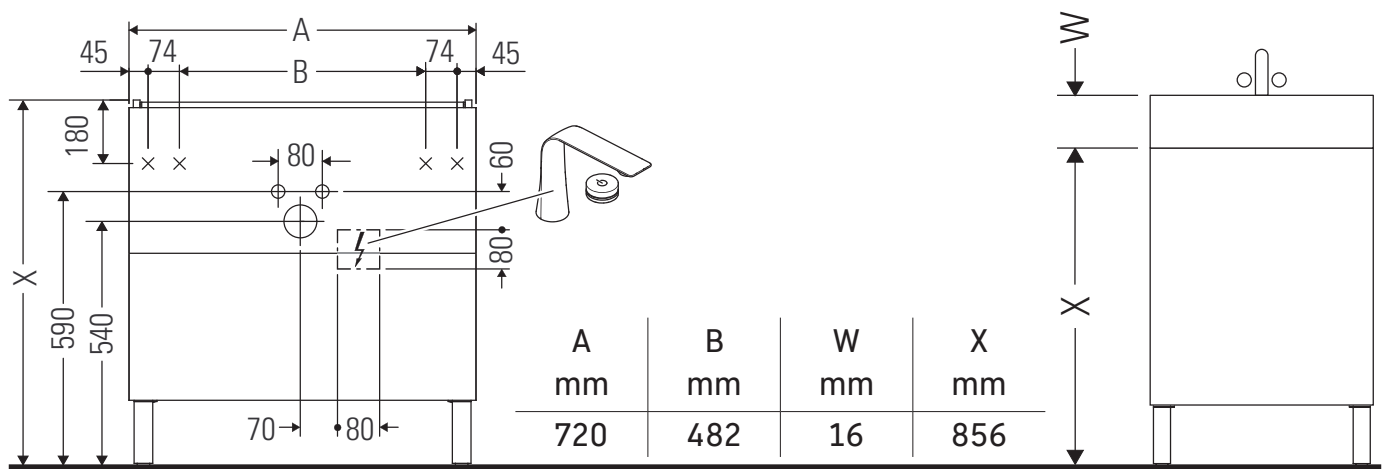

L-Cube

LC 6596

Montageanleitung

Viu # 234473

Verwendungshinweise

Die Badmöbelserie entspricht den gültigen Normen und Richtlinien zum Zeitpunkt der Auslieferung und ist für den Einsatz in Bädern konzipiert. Eine direkte Benetzung mit Wasser z. B. beim Duschen ist zu vermeiden.