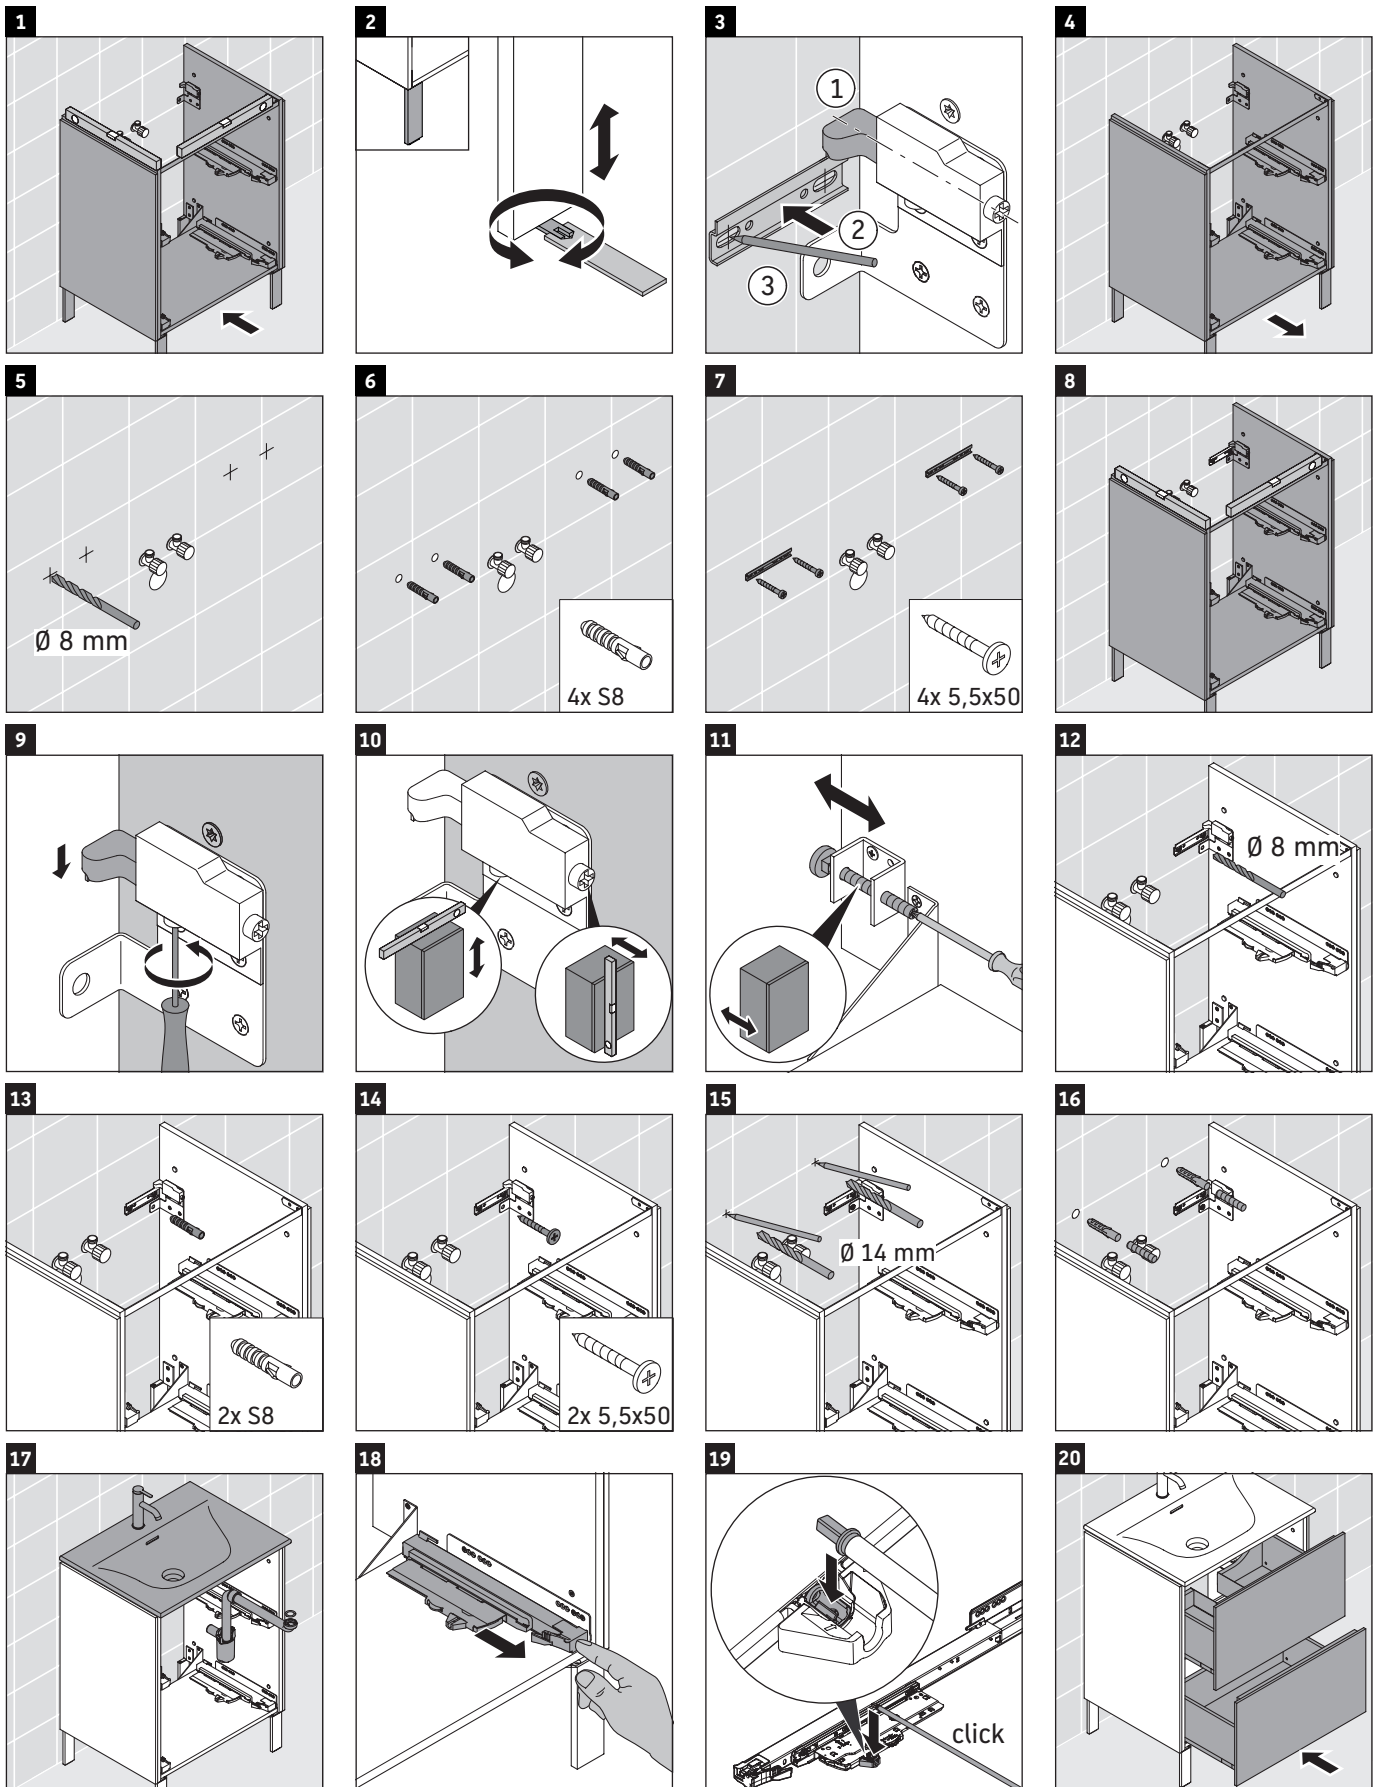

Duravit AG, Werderstr. 36, 78132 Hornberg, Germany, Phone +49 78 33 700, Fax +49 78 33 70 289, info@duravit.de, www.duravit.de